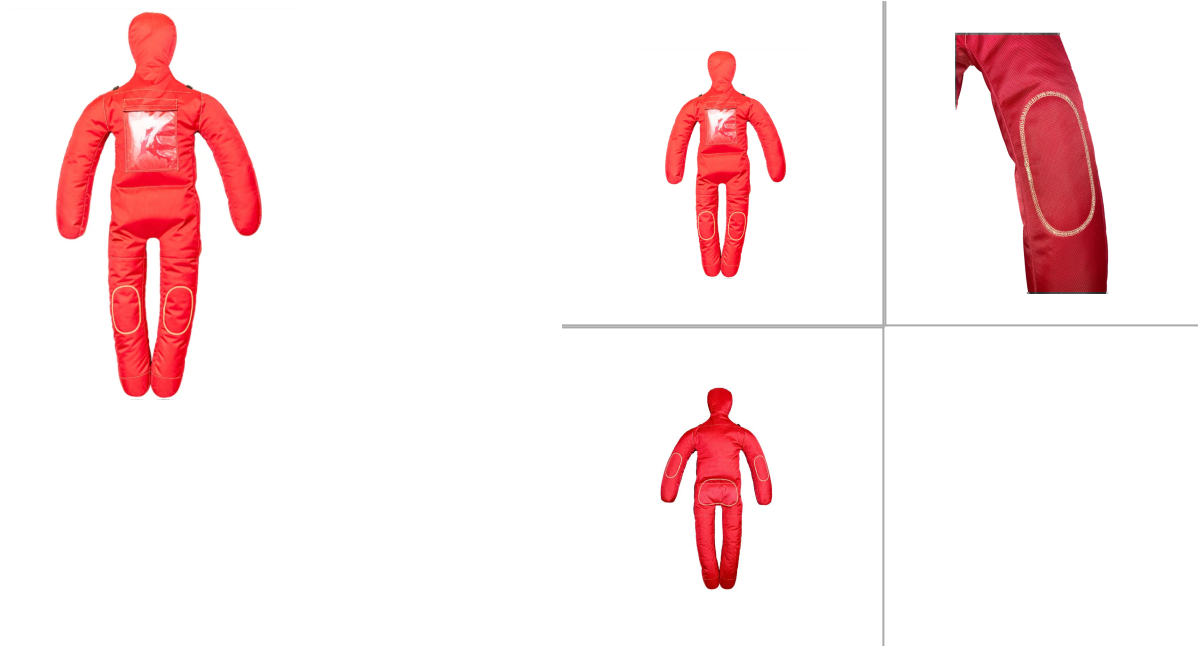

Cena: 772,00 zł

Manekin stworzony specjalnie z myślą o potrzebach szkoleniowych dla straży pożarnej, wojska, policji, ekip ratowniczych, zakładów pracy oraz personelu pogotowia w celu nauki ewakuacji, transportu i wyciągania poszkodowanego z ciasnych lub zadymionych pomieszczeń, pojazdów, zawalonych budynków, miejsc pożarów itp.

Zastosowanie modelu: w celu ćwiczeń ratowniczych można umieszczać go w pokoju wypełnionym dymem lub gazem, jaskiniach, kopalniach, tunelach. Może być używany w warunkach i sytuacjach zbyt niebezpiecznych lub niekomfortowych dla żywych ochotników.

Cechy:

- Skonstruowany z bardzo wytrzymałych materiałów do wyboru: PVCF 1680 double gramatura 563g/m² .
- Wytrzymałość materiału: 580N
- Posiada dodatkowe wzmocnienia na łokciach, kolanach i w pasie.
- Wysyłka manekinu niewypełnionego!