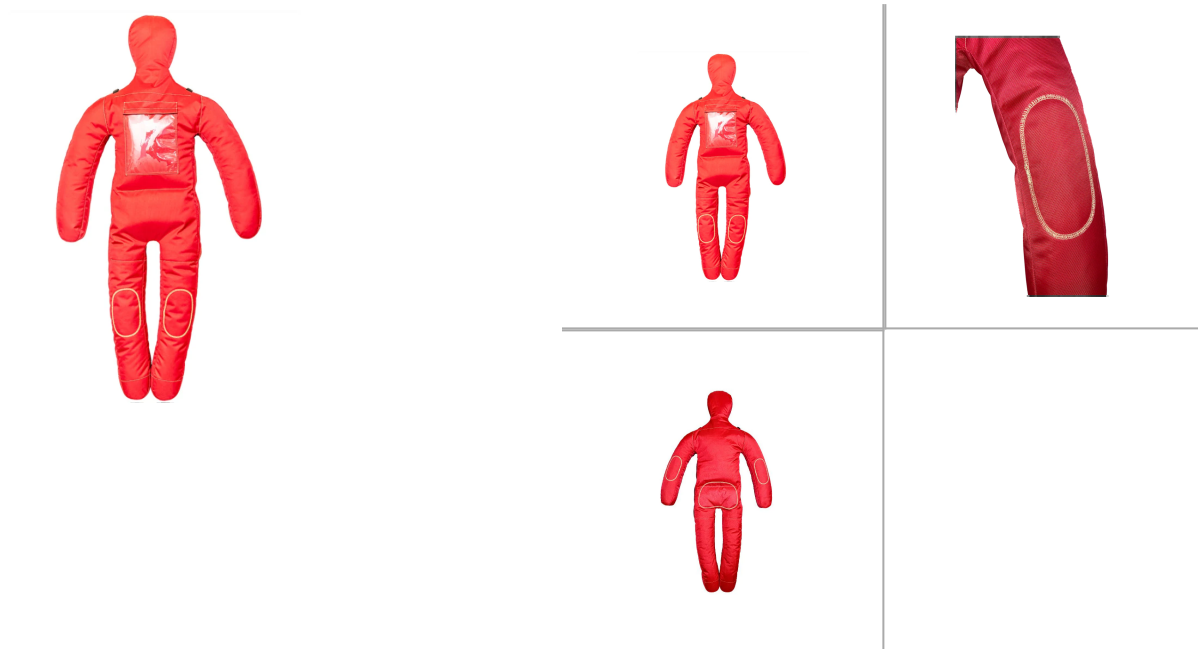

Cena: 830,00 zł

Czym jest manekin szkoleniowy FIRE 1 - 170 cm?

Manekin szkoleniowy FIRE 1 - 170 cm to specjalistyczne narzędzie wykorzystywane podczas szkoleń i ćwiczeń z zakresu ratownictwa, ewakuacji oraz gaszenia pożarów. Dzięki wzrostowi 170 cm i realistycznej budowie anatomicznej, manekin umożliwia przeprowadzanie symulacji zbliżonych do rzeczywistych działań z udziałem poszkodowanych. Korpus wykonany został z odpornych na uszkodzenia materiałów syntetycznych, cechujących się dużą elastycznością i odpornością na przetarcia oraz działanie wilgoci. Poszczególne części ciała manekina - kończyny, tors, głowa - zostały zaprojektowane z uwzględnieniem naturalnych proporcji, co pozwala na realistyczne odtwarzanie manewrów ratowniczych, takich jak ewakuacja z pojazdów, przenoszenie, ciągnięcie czy wykonywanie RKO. Model FIRE 1 jest często stosowany przez jednostki straży pożarnej, OSP, służby mundurowe i ośrodki szkoleniowe jako uniwersalny manekin do ćwiczeń o różnym stopniu trudności.

Zastosowanie manekina szkoleniowego FIRE 1 - 170 cm:

Manekin szkoleniowy FIRE 1 - 170 cm służy do symulowania sytuacji ratunkowych w realistycznych warunkach. Może być wykorzystywany w szkoleniach dla strażaków, ratowników medycznych, służb mundurowych oraz personelu zakładów przemysłowych i placówek oświatowych. Umożliwia praktyczne ćwiczenie technik ewakuacji z zadymionych pomieszczeń, przestrzeni ograniczonych, pojazdów czy terenów trudno dostępnych. Ze względu na trwałość konstrukcji, manekin może być ...