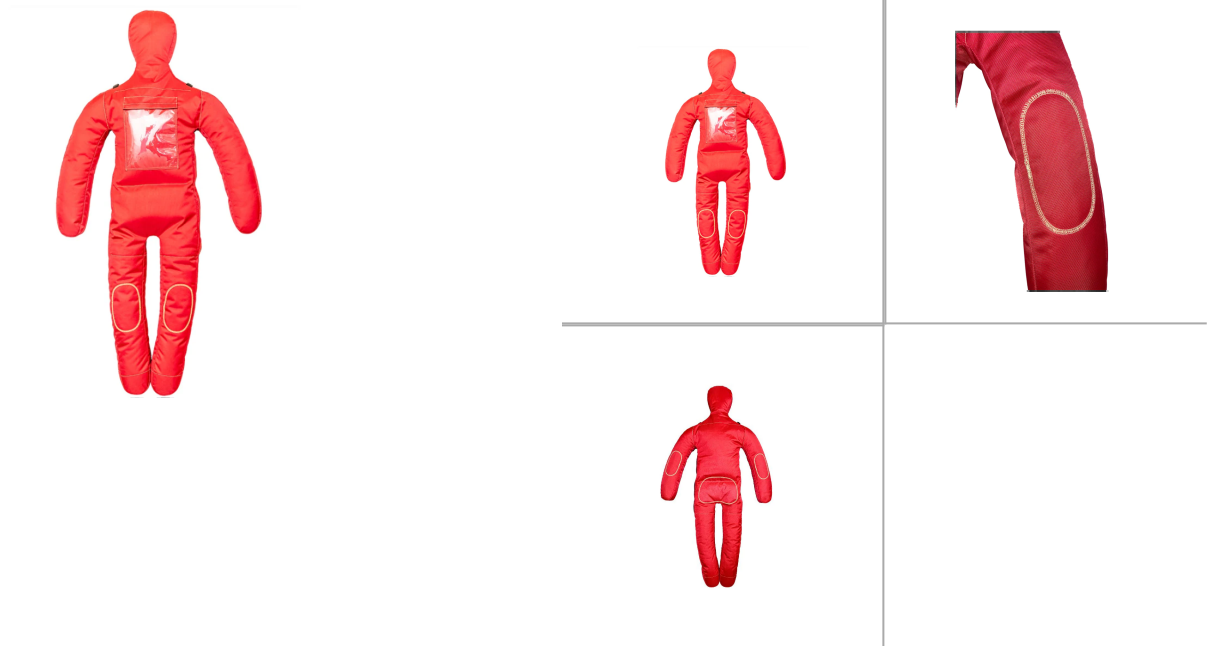

Cena: 675,00 zł

Czym jest manekin szkoleniowy FIRE 1 - 90 cm?

Manekin szkoleniowy FIRE 1 - 90 cm to profesjonalne narzędzie treningowe zaprojektowane do realistycznych ćwiczeń ewakuacyjnych i ratowniczych, odzwierciedlające sylwetkę dziecka lub osoby o niskim wzroście. Dzięki kompaktowym wymiarom i anatomicznej budowie, produkt ten pozwala na dokładne odwzorowanie akcji ratowniczych z udziałem najmłodszych poszkodowanych, co ma szczególne znaczenie podczas szkoleń dla straży pożarnej, służb ratowniczych, zespołów medycznych oraz w edukacji z zakresu bezpieczeństwa. Wykonany z wytrzymałych materiałów odpornych na uszkodzenia i wilgoć, manekin zachowuje trwałość nawet podczas intensywnych ćwiczeń. Umożliwia symulacje transportu, ewakuacji z zadymionych pomieszczeń, przeciągania po różnych nawierzchniach, a także ćwiczeń w ograniczonej przestrzeni. Model FIRE 1 - 90 cm jest ceniony za realistyczne proporcje, łatwość obsługi i dużą odporność na zużycie mechaniczne.

Zastosowanie manekina szkoleniowego FIRE 1 - 90 cm:

Manekin szkoleniowy FIRE 1 - 90 cm wykorzystywany jest przede wszystkim w szkoleniach ratowniczych i przeciwpożarowych, w których ważne jest uwzględnienie działań ewakuacyjnych z udziałem dzieci. Produkt doskonale sprawdza się w symulacjach ewakuacji z budynków szkół, przedszkoli, szpitali pediatrycznych czy innych miejsc, gdzie przebywają osoby o niższym wzroście. Dzięki swoim rozmiarom umożliwia również przeprowadzanie ćwiczeń w ciasnych przestrzeniach, np. w symulowanych wyp...