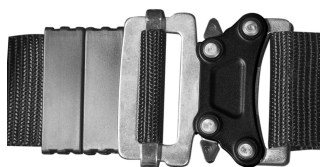

Cena: **382,53 zł**

Czym są szelki bezpieczeństwa P 22 X PRO?

Szelki bezpieczeństwa P 22 X PRO to zaawansowany model sprzętu chroniącego przed upadkiem z wysokości, wyprodukowany przez renomowaną firmę Protekt. Zostały zaprojektowane z myślą o użytkownikach, którzy potrzebują wielofunkcyjnego i wygodnego rozwiązania w pracy na wysokości. W odróżnieniu od podstawowych modeli, P 22 X PRO wyposażono w aż cztery punkty zaczepowe – dwa boczne, jeden tylny oraz jeden przedni. Dzięki temu szelki można stosować zarówno w systemach powstrzymywania spadania, jak i do pracy w podparciu. Komfort użytkowania zwiększa szeroki pas biodrowy z klamrami bocznymi, miękkie poduszki udowe oraz regulacja w pasach udowych, barkowych i piersiowym. Całość wykonana z wysokiej jakości materiałów odpornych na przetarcia i działanie czynników atmosferycznych, zgodna z normami EN 361 oraz EN 358.

Zastosowanie szelek bezpieczeństwa P 22 X PRO:

Szelki bezpieczeństwa P 22 X PRO przeznaczone są do profesjonalnych prac wysokościowych, w tym do pracy w podparciu, pracy na rusztowaniach, masztach, dachach oraz w konstrukcjach stalowych. Dzięki obecności bocznych punktów zaczepowych umożliwiają stabilizację pozycji roboczej, co jest niezwykle istotne podczas wykonywania precyzyjnych czynności w trudnym terenie. Przedni i tylny punkt zaczepowy pozwalają na podłączenie do systemu powstrzymywania spadania, zgodnie z wymaganiami BHP. Z uwagi na rozbudowaną konstrukcję i wysoką ergonomię, model ten wybierany jest przez profesjonali...