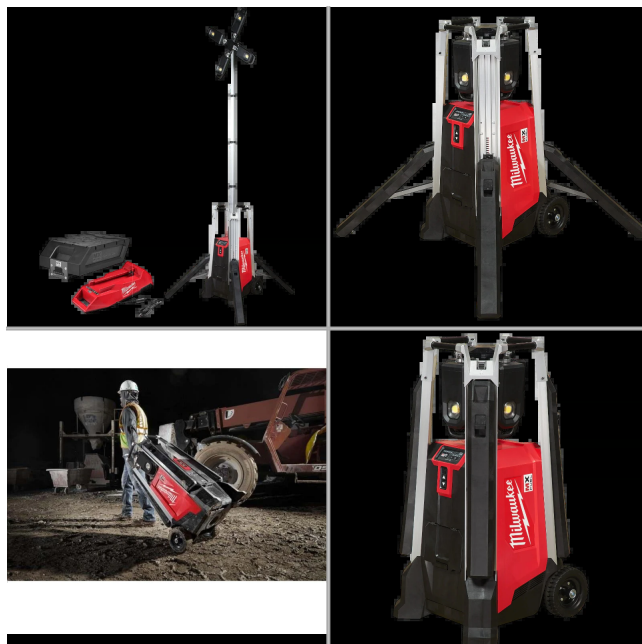

Cena: 23 368,77 zł

Czym jest mobilny maszt oświetleniowy Milwaukee MXF TL-601 (kod 4933471844)?

Milwaukee MXF TL-601 (kod 4933471844) to profesjonalny, akumulatorowy maszt oświetleniowy z systemu MX FUEL™, przeznaczony do intensywnego doświetlania dużych przestrzeni w warunkach terenowych. Urządzenie zapewnia potężny strumień światła o jasności do 27 000 lumenów, porównywalny z klasycznymi naświetlaczami zasilanymi agregatem, przy zachowaniu pełnej mobilności i cichej pracy bez emisji spalin. Wyposażony w akumulator MX FUEL™ o pojemności 6.0 Ah oraz wbudowaną ładowarkę, umożliwia do 10 godzin nieprzerwanej pracy na jednym ładowaniu (przy ustawieniu 13 000 lm). Dzięki zintegrowanym kołom terenowym, teleskopowemu masztopowemu rozkładanemu do wysokości 3,1 m oraz klasie ochrony IP67, maszt sprawdza się w trudnych warunkach budowlanych, przemysłowych i ratowniczych. Zintegrowana technologia ONE-KEY™ pozwala na zdalne monitorowanie, lokalizację i zabezpieczenie sprzętu.

Zastosowanie mobilnego masztu oświetleniowego:

Maszt oświetleniowy MXF TL-601 znajduje zastosowanie wszędzie tam, gdzie potrzebne jest intensywne, równomierne oświetlenie terenu bez dostępu do sieci energetycznej. Doskonale sprawdza się na budowach, przy pracach drogowych, podczas nocnych akcji ratowniczych, ewakuacyjnych oraz w sytuacjach kryzysowych. Wysoka odporność na kurz, pył i wodę (IP67) oraz stabilna podstawa sprawiają, że urządzenie jest bezpieczne i niezawodne w każdej sytuacji. System ONE-KEY™ ułatwia zarządzanie flotą ...