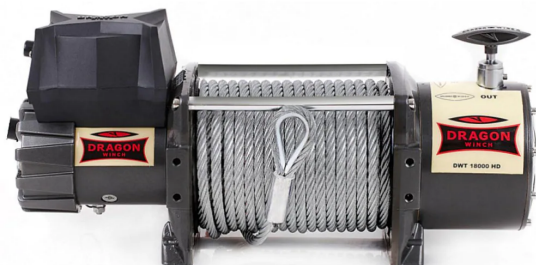

Cena: 3 490,00 zł

Czym jest wyciągarka Dragon Winch - DWT 18000 HD?

Wyciągarka Dragon Winch - DWT 18000 HD to najwyższej klasy urządzenie elektryczne z serii Heavy Duty, przeznaczone do zadań wymagających maksymalnej siły uciążu i pełnej niezawodności. Model ten oferuje imponującą siłę uciążu na poziomie 18000 lbs, czyli aż 8165 kg, co pozwala na pracę z najcięższymi pojazdami i ładunkami w terenie oraz w warunkach przemysłowych. Zasilanie 24V oraz trzystopniowa przekładnia planetarna gwarantują efektywne działanie nawet pod pełnym obciążeniem. Solidna stalowa lina, aluminiowy prowadnik rolkowy i zestaw dwóch pilotów (przewodowego i bezprzewodowego) zapewniają wysoką funkcjonalność i bezpieczeństwo pracy. Korpus wyciągarki wykonany jest z odpornych na korozję materiałów, co sprawia, że urządzenie sprawdza się w najbardziej wymagających warunkach atmosferycznych. DWT 18000 HD to model zaprojektowany do zadań specjalnych, w tym ratownictwa drogowego, budowy infrastruktury, transportu ciężkiego i off-roadu ekstremalnego.

Zastosowanie wyciągarki Dragon Winch - DWT 18000 HD:

Wyciągarka Dragon Winch - DWT 18000 HD znajduje zastosowanie w działaniach, gdzie liczy się niezawodność, siła i precyzja - w szczególności w ratownictwie drogowym, ciężkim transporcie, off-roadzie i przemyśle. Może być montowana na lawetach, pojazdach specjalnych, autach terenowych oraz maszynach budowlanych i leśnych. Dzięki dużej sile uciążu i wytrzymałej konstrukcji umożliwia ewakuację unieruchomionych pojazdów, przec...