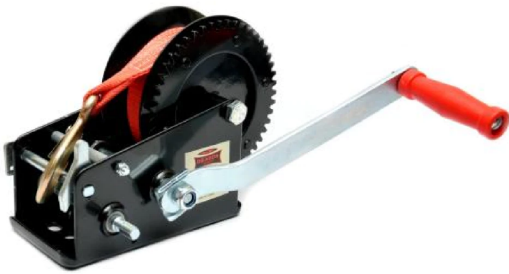

Cena: 249,00 zł

Wyciągarka o mocnej stalowej konstrukcji, przeznaczona do wyciągania małych łodzi, motorów, pojazdów oraz innych przedmiotów. Mechanizm zapadkowy. Hak z blokadą bezpieczeństwa.

Indywidualne atrybuty produktu

- Maksymalny uciąż: 3 500 lb / 1 588 kg
- Długość pasa: 8 m / liny: 10 m
- Grubość liny/pasa: 6 mm
- Waga: 5,7 kg