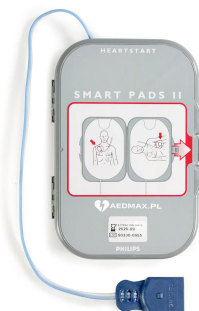

Cena: 5 995,00 zł

✂ Defibrylator PHILIPS HeartStart FRx - zestaw z walizką PELI

Urządzenie zaprojektowane jest tak, by mogło służyć w trudnych warunkach przy ratowaniu dorosłych i dzieci. Wyróżnia go szybkość i jakość wyzwalanego impulsu oraz niska waga ułatwiająca przenoszenie. Defibrylator wyposażony jest w wytrzymałą baterię i posiada aż 8-letnią gwarancję.

Walizka PELI to w pełni wodoodporne i niezwykle wytrzymałe zabezpieczenie dla defibrylatora - jest odporna na nacisk i uderzenia. Ratownik nie musi obawiać się o bezpieczeństwo sprzętu w żadnych warunkach. Istnieje możliwość zamontowania także specjalnego panelu montażowego. Walizka posiada dożywotnią gwarancję producenta na jakość wykonania.

W skład zestawu wchodzi:

- defibrylator terapeutyczny Philips HeartStart FRx
- walizka PELI 1200 do defibrylatora Philips HeartStart FRx
- jedna para elektrod terapeutycznych Smart Pads II dla dorosłych
- bateria litowo manganowa do Defibrylatora Philips HeartStart FRx/HS1 M5070A