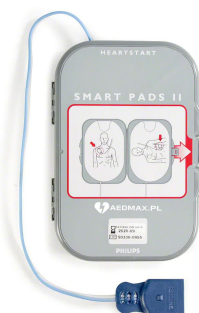

Cena: 6 250,00 zł

Urządzenie zaprojektowane jest tak, by mogło służyć w trudnych warunkach przy ratowaniu dorosłych i dzieci. Wyróżnia go szybkość i jakość wyzwalanego impulsu oraz niska waga ułatwiająca przenoszenie. Defibrylator wyposażony jest w wytrzymałą baterię i posiada aż 8-letnią gwarancję.

Walizka PELI to w pełni wodoodporne i niezwykle wytrzymałe zabezpieczenie dla defibrylatora - jest odporna na nacisk i uderzenia. Ratownik nie musi obawiać się o bezpieczeństwo sprzętu w żadnych warunkach. Istnieje możliwość zamontowania także specjalnego panelu montażowego. Walizka posiada dożywotnią gwarancję producenta na jakość wykonania.

W skład zestawu wchodzi:

- defibrylator terapeutyczny Philips HeartStart FRx
- walizka PELI 1200 do defibrylatora Philips HeartStart FRx
- jedna para elektrod terapeutycznych Smart Pads II dla dorosłych
- bateria litowo manganowa do Defibrylatora Philips HeartStart FRx/HS1 M5070A