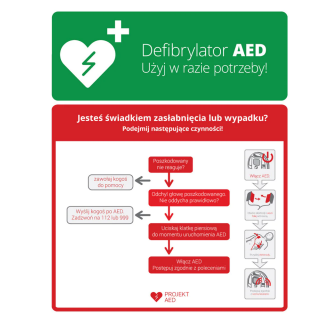

Cena: 51,41 zł

♥ Tablica informacyjna AED - znak lokalizacji defibrylatora

Profesjonalna tablica informacyjna AED przeznaczona do oznaczania lokalizacji automatycznych defibrylatorów zewnętrznych. Czytelna z dużej odległości, odporna na warunki atmosferyczne i zgodna z międzynarodowymi standardami ILCOR. Niezbędna w każdej przestrzeni publicznej, zakładzie pracy oraz obiekcie użyteczności publicznej.

▣ Parametry techniczne:

▣ Wymiary

- **część zielona:** 14 x 37 cm
- **część czerwona:** 32 x 37 cm.

▣ Materiał

- **Sztywna płyta PVC 3 mm**
lub
- **Aluminium / dibond** (dla wersji zewnętrznej)
 - ✓ odporność na wilgoć
 - ✓ wysoka trwałość
 - ✓ nie odkształca się
 - ✓ idealna do ekspozycji wewnątrz i na zewnątrz

▣ Grafika i symbolika

- Oficjalny znak AED:
 - ▣ serce + błyskawica
 - ▣ piktogram krzyża
- Kolorystyka zgodna z:
 - ✓ wytycznymi ILCOR
 - ✓ ISO 7010
- Nadruk: **wysokiej jakości UV** – odporny na blaknięcie i warunki atmosferyczne

□ Najważniejsze cechy:

- □ Oficjalny piktogram AED - czytelny i zrozumiały
- □ Solidne materiały odporne na...