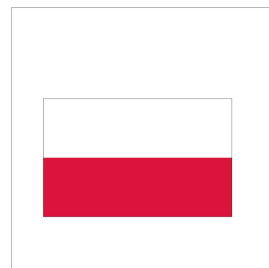

Cena: 70,00 zł

☐☐ Flaga Polski 100 × 160 cm - wersja masztowa

Oficjalna flaga państwowa Rzeczypospolitej Polskiej w klasycznej biało-czerwonej kolorystyce, przystosowana do użytku na masztach zewnętrznych. Idealna dla urzędów, szkół, OSP, instytucji publicznych oraz podczas uroczystości państwowych i patriotycznych.

☐ Wygląd i wykonanie

- **Barwy:** oficjalne barwy RP – *biała u góry, czerwona u dołu*
- **Technika wykonania:** trwały nadruk lub klasyczne zszycie dwóch kolorów (w zależności od wariantu)
- **Wykończenie:** podwójny, wzmacniany szew na obwodzie, zwiększający odporność na wiatr