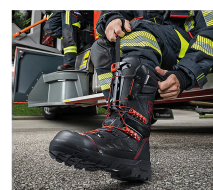

Cena: 1 472,31 zł

Czym jest OBUWIE BOJOWE BOROS B4 Z MEMBRANĄ SYMPATEX, EN 15090:2012 F2A HI3 CI AN SRC, SZEROKOŚĆ: 10+12 (CNBOP)?

Obuwie bojowe BOROS B4 to specjalistyczne buty strażackie zaprojektowane przez firmę Rosenbauer. Cechuje je certyfikacja zgodnie z europejską normą EN15090 F2A, zapewniająca bezpieczeństwo i funkcjonalność w różnorodnych warunkach. Wyposażone w membranę Sympatex, gwarantują wysoki poziom wodoodporności oraz przepuszczalności powietrza, co zapewnia ochronę i komfort użytkownika w każdych warunkach.

Zastosowanie OBUWIE BOJOWE BOROS B4 Z MEMBRANĄ SYMPATEX, EN 15090:2012 F2A HI3 CI AN SRC, SZEROKOŚĆ: 10+12 (CNBOP)

Buty BOROS B4 zostały stworzone z myślą o strażakach i ratownikach, którzy potrzebują niezawodnego obuwia do działań wewnętrznych i zewnętrznych. Membrana Sympatex zapewnia nie tylko ochronę przed wilgocią, ale także oddychalność, co jest kluczowe podczas długotrwałych akcji ratunkowych.

Funkcje i zalety OBUWIE BOJOWE BOROS B4 Z MEMBRANĄ SYMPATEX, EN 15090:2012 F2A HI3 CI AN SRC, SZEROKOŚĆ: 10+12 (CNBOP)

- **Certyfikacja EN15090** - gwarantuje spełnienie rygorystycznych norm bezpieczeństwa.
- **Membrana Sympatex** - zapewnia wodoodporność oraz oddychalność.
- **Innowacyjny system zapięcia** - umożliwia szybkie zakładanie i zdejmowanie.
- **Regulacja szerokości** - dopasowanie w dwóch strefach: dolnej i górnej części buta.
- **Elastyczna strefa 360°** - oferuje pełną swobodę ruchów w okolicy kostki.