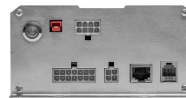

Cena: **960,00 zł**

Generator dźwięków i sygnałów ostrzegawczych

Charakterystyka produktu;

- > 6 zmiennych tonów dźwięku
- > 5 kanałów wyjściowych dla świateł
- > możliwość sterowania światłami
- > tryb nocny
- > sterowanie z manipulatora
- > dodatkowy klakson
- > możliwość przekazywania komunikatów głosowych
- > homologacja: E20, R10

Wymiary wzmacniacza: 15x13,6x6,5cm

Wymiary manipulatora (pilota): 12,5x6x2cm

Moc: 300W

Pobór prądu w czasie czuwania: ok. 50mA

Napięcie: 12V lub 24V