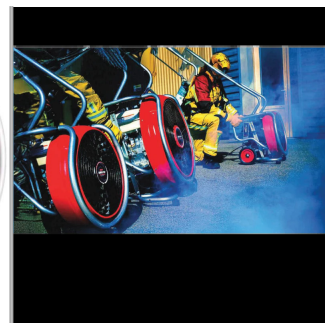

Cena: 17 900,01 zł

Czym jest wentylator oddymiający Leader MT 236 Neo?

Wentylator oddymiający Leader MT 236 Neo to zaawansowane urządzenie przeznaczone do efektywnej wentylacji w trakcie akcji ratunkowych. Wyposażony w technologię NEO, wentylator ten charakteryzuje się wydajnością przepływu powietrza do 52 550 m³/h. Dzięki swojej konstrukcji umożliwia wentylację na dużych powierzchniach bez utraty efektywności, nawet przy ustawieniu w odległości od 2 do 6 metrów od otworu wentylacyjnego. Jego kompaktowa budowa oraz wytrzymała epoksydowana rama ochronna zapewniają łatwy transport i długowieczność urządzenia.

Zastosowanie wentylatora oddymiającego Leader MT 236 Neo:

Wentylator oddymiający Leader MT 236 Neo jest przeznaczony do:

- Usuwania dymu z budynków mieszkalnych oraz małych budynków użyteczności publicznej.
- Wentylacji pomieszczeń z jednymi drzwiami, takich jak domy jednorodzinne czy mieszkania.
- Poprawy widoczności oraz jakości powietrza wewnątrz budynków podczas akcji gaśniczych.
- Umożliwienia szybszej i bezpieczniejszej ewakuacji osób i mienia.

Dzięki swojej dużej wydajności i możliwości precyzyjnej regulacji nachylenia strumienia powietrza, wentylator ten jest idealnym narzędziem w sytuacjach, gdzie szybkie i skuteczne oddymianie jest kluczowe dla powodzenia akcji ratunkowej.

Funkcje i zalety wentylatora oddymiającego Leader MT 236 Neo:

- **Wysoka wydajność** - maksymalny przepływ powietrza wynoszący 52 550 m³/h umożliwia szybkie i skuteczne usuwanie dymu.
- **Kompaktowa budowa** - ni...