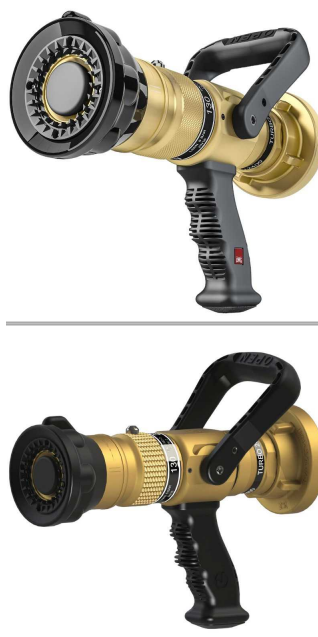

Cena: 4 800,00 zł

Czym jest prądownica Turbo Gold 2400?

Prądownica Turbo Gold 2400 to profesjonalne urządzenie gaśnicze przeznaczone do walki z różnorodnymi pożarami. Dzięki możliwości regulacji strumienia wody, oferuje wszechstronność w użyciu. Solidna konstrukcja i wysokiej jakości materiały zapewniają trwałość i długą żywotność. Jest wyposażona w aluminiowy adaptor Storz C, co ułatwia podłączenie do standardowych systemów gaśniczych. Prądownica jest także ergonomiczna i łatwa w użyciu, co zwiększa komfort pracy strażaków.

Zastosowanie prądownicy Turbo Gold 2400:

Prądownica Turbo Gold 2400 idealnie nadaje się do gaszenia pożarów w różnych warunkach, zarówno w przestrzeniach otwartych, jak i zamkniętych. Jej regulowany strumień pozwala na dostosowanie wydajności do konkretnej sytuacji, co czyni ją wszechstronnym narzędziem w arsenale strażaka. Dzięki lekkiej konstrukcji i ergonomicznemu uchwytowi, może być używana przez dłuższy czas bez zmęczenia użytkownika. Prądownica sprawdza się w trudnych warunkach terenowych, gdzie liczy się szybkość i precyzja działania.

Funkcje i zalety prądownicy Turbo Gold 2400:

- **Regulacja strumienia** - pozwala na dostosowanie siły i szerokości strumienia do aktualnych potrzeb.
- **Ergonomiczny uchwyt** - zapewnia komfort użytkowania i łatwość manewrowania.
- **Lekka konstrukcja** - waży zaledwie 2,4 kg, co ułatwia długotrwałe użycie.
- **Solidna budowa** - wykonana z wytrzymałych materiałów, zapewnia długą żywotność sprzętu.
- **Intuicyjna obsługa** - łatwa w użyciu nawet ...