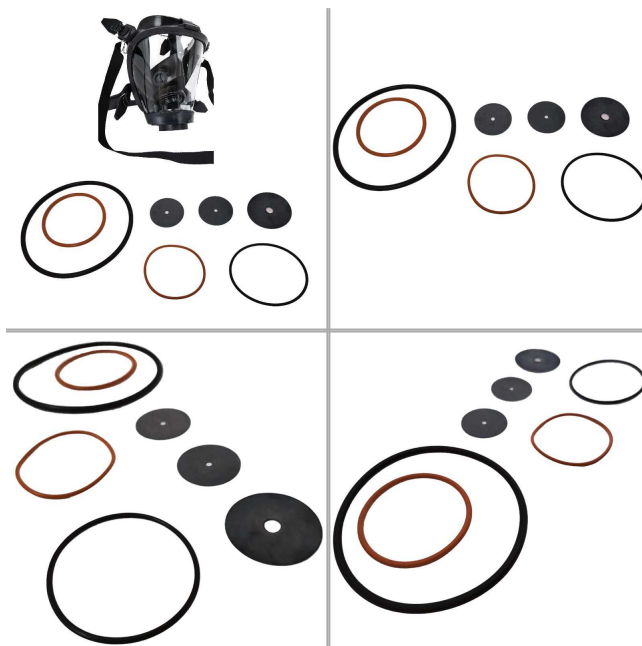

## Czym jest zestaw naprawczy do maski FENZY Opti-Pro kod. 1741062?

**Zestaw naprawczy do maski FENZY Opti-Pro** to kompletny zestaw części zamiennych i narzędzi, dedykowany do naprawy i konserwacji pełnotwarzowej maski oddechowej Opti-Pro. Maskę tę, wykorzystywaną głównie przez strażaków i pracowników ratownictwa, charakteryzuje się nowoczesnym designem i szerokim polem widzenia. Zestaw naprawczy umożliwia samodzielną wymianę zużytych lub uszkodzonych elementów, co jest kluczowe dla utrzymania maski w pełnej sprawności i zapewnienia bezpieczeństwa użytkownika.

## Zastosowanie zestawu naprawczego do maski FENZY Opti-Pro kod. 1741062:

**Zestaw naprawczy do maski Opti-Pro** jest niezbędnym narzędziem dla użytkowników aparatów oddechowych, którzy muszą regularnie serwisować swoje wyposażenie. Umożliwia on szybkie i skuteczne naprawy w terenie, co jest szczególnie istotne w sytuacjach awaryjnych. Zestaw zawiera wszystkie niezbędne komponenty, takie jak uszczelki, filtry i elementy mocujące, które mogą ulec zużyciu podczas intensywnego użytkowania.

## Funkcje i zalety zestawu naprawczego do maski FENZY Opti-Pro kod. 1741062:

- **Kompleksowość** - zawiera wszystkie niezbędne części do pełnej konserwacji maski, co ułatwia utrzymanie sprzętu w idealnym stanie.
- **Trwałe materiały** - części wykonane z wysokiej jakości materiałów, co zapewnia długą żywotność i niezawodność maski.
- **Łatwość użycia** - prostota konstrukcji zestawu umożliwia łatwe i szybkie wykonanie napraw nawet w trudnych warunkach....