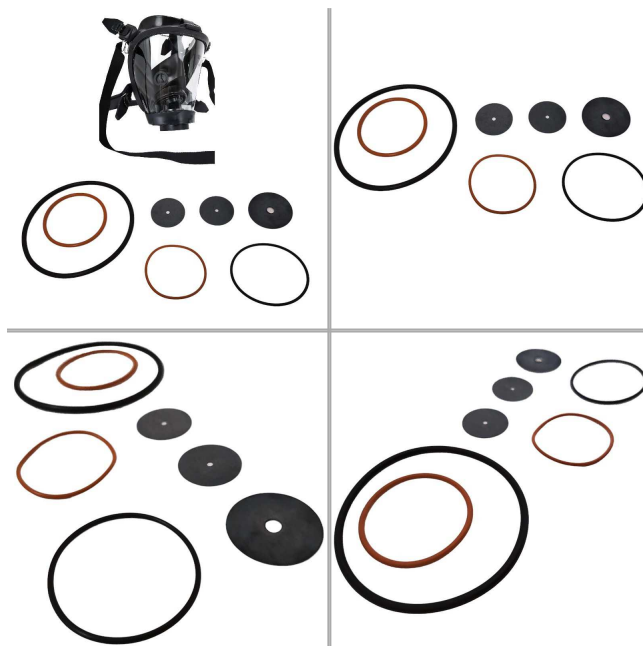

Cena: **80,00 zł**

Czym jest zestaw naprawczy do maski FENZY Opti-Pro kod. 1741062?

Zestaw naprawczy do maski FENZY Opti-Pro to kompletny zestaw części zamiennych i narzędzi, dedykowany do naprawy i konserwacji pełnotwarzowej maski oddechowej Opti-Pro. Maskę tę, wykorzystywaną głównie przez strażaków i pracowników ratownictwa, charakteryzuje się nowoczesnym designem i szerokim polem widzenia. Zestaw naprawczy umożliwia samodzielną wymianę zużytych lub uszkodzonych elementów, co jest kluczowe dla utrzymania maski w pełnej sprawności i zapewnienia bezpieczeństwa użytkownika.

Zastosowanie zestawu naprawczego do maski FENZY Opti-Pro kod. 1741062:

Zestaw naprawczy do maski Opti-Pro jest niezbędnym narzędziem dla użytkowników aparatów oddechowych, którzy muszą regularnie serwisować swoje wyposażenie. Umożliwia on szybkie i skuteczne naprawy w terenie, co jest szczególnie istotne w sytuacjach awaryjnych. Zestaw zawiera wszystkie niezbędne komponenty, takie jak uszczelki, filtry i elementy mocujące, które mogą ulec zużyciu podczas intensywnego użytkowania.

Funkcje i zalety zestawu naprawczego do maski FENZY Opti-Pro kod. 1741062:

- **Kompleksowość** - zawiera wszystkie niezbędne części do pełnej konserwacji maski, co ułatwia utrzymanie sprzętu w idealnym stanie.
- **Trwałe materiały** - części wykonane z wysokiej jakości materiałów, co zapewnia długą żywotność i niezawodność maski.
- **Łatwość użycia** - prostota konstrukcji zestawu umożliwia łatwe i szybkie wykonanie napraw nawet w trudnych warunkach.
- **Os...**