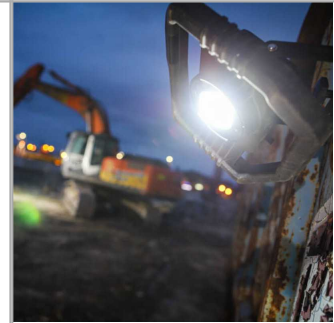

## Czym jest maszt oświetleniowy PROLIGHT 3D AKU 50 W LS?

Maszt oświetleniowy PROLIGHT 3D AKU 50 W LS to profesjonalne urządzenie przeznaczone do oświetlania miejsc pracy w warunkach niedostatecznej widoczności, zarówno wewnątrz, jak i na zewnątrz pomieszczeń. Zestaw składa się z solidnego statywu i lampy LED, o mocy 50 W, zasilanych akumulatorem o pojemności 6600 mAh. Urządzenie oferuje możliwość regulacji wysokości od 1500 do 3400 mm oraz kąta świecenia, co pozwala na dostosowanie światła do konkretnych potrzeb użytkownika.

## Zastosowanie masztu oświetleniowego PROLIGHT 3D AKU 50 W LS:

Maszt oświetleniowy PROLIGHT 3D AKU 50 W LS jest idealny do wykorzystania przez służby ratunkowe, w budownictwie, a także w innych sytuacjach wymagających niezawodnego oświetlenia mobilnego. Dzięki możliwości pracy na akumulatorze i kompaktowej budowie, urządzenie może być łatwo transportowane i ustawiane w miejscach, gdzie brak jest dostępu do sieci elektrycznej. Funkcje takie jak tryby świecenia (100%, 50%, 10%) oraz wbudowany PowerBank zwiększają funkcjonalność i wszechstronność tego sprzętu.