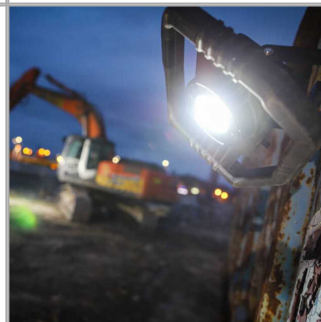

Cena: 2 299,01 zł

Czym jest maszt oświetleniowy PROLIGHT 3D AKU 50 W LS?

Maszt oświetleniowy PROLIGHT 3D AKU 50 W LS to profesjonalne urządzenie przeznaczone do oświetlania miejsc pracy w warunkach niedostatecznej widoczności, zarówno wewnątrz, jak i na zewnątrz pomieszczeń. Zestaw składa się z solidnego statywu i lampy LED, o mocy 50 W, zasilanych akumulatorem o pojemności 6600 mAh. Urządzenie oferuje możliwość regulacji wysokości od 1500 do 3400 mm oraz kąta świecenia, co pozwala na dostosowanie światła do konkretnych potrzeb użytkownika.

Zastosowanie masztu oświetleniowego PROLIGHT 3D AKU 50 W LS:

Maszt oświetleniowy PROLIGHT 3D AKU 50 W LS jest idealny do wykorzystania przez służby ratunkowe, w budownictwie, a także w innych sytuacjach wymagających niezawodnego oświetlenia mobilnego. Dzięki możliwości pracy na akumulatorze i kompaktowej budowie, urządzenie może być łatwo transportowane i ustawiane w miejscach, gdzie brak jest dostępu do sieci elektrycznej. Funkcje takie jak tryby świecenia (100%, 50%, 10%) oraz wbudowany PowerBank zwiększają funkcjonalność i wszechstronność tego sprzętu.

Funkcje i zalety masztu oświetleniowego PROLIGHT 3D AKU 50 W LS:

- **Regulowana wysokość** - umożliwia dostosowanie oświetlenia do różnych warunków pracy.
- **Akumulatorowe zasilanie** - zapewnia mobilność i niezależność od źródła prądu.
- **Tryby świecenia** - oszczędność energii dzięki możliwości wyboru intensywności światła (100%, 50%, 10%).
- **Wbudowany PowerBank** - umożliwia ładowanie innych urządzeń przez złą...