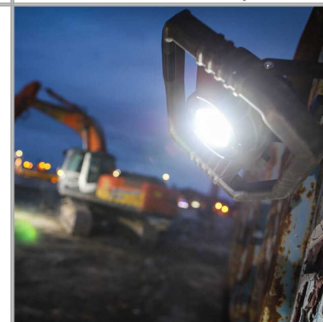

Cena: 2 299,01 zł

Czym jest maszt oświetleniowy PROLIGHT 3D AKU 50 W AIR?

Maszt oświetleniowy PROLIGHT 3D AKU 50 W AIR to nowoczesne urządzenie oświetleniowe, zaprojektowane z myślą o pracy w trudnych warunkach, zarówno wewnątrz, jak i na zewnątrz pomieszczeń. Jest wyposażony w lampy LED o mocy 50 W, które zapewniają strumień świetlny na poziomie 4900 lm. Konstrukcja masztu umożliwia regulację wysokości od 1300 do 2500 mm, co ułatwia oświetlenie różnych obszarów. Urządzenie jest zasilane akumulatorem o pojemności 6600 mAh, co pozwala na długotrwałą pracę bez potrzeby stałego podłączenia do zasilania.

Zastosowanie masztu oświetleniowego PROLIGHT 3D AKU 50 W AIR:

Maszt oświetleniowy PROLIGHT 3D AKU 50 W AIR jest idealnym narzędziem dla służb ratunkowych, budowlanych oraz innych branż, które wymagają niezawodnego i przenośnego źródła światła. Dzięki lekkiej konstrukcji i łatwości w transporcie, może być używany w trudno dostępnych miejscach, co jest szczególnie przydatne podczas akcji ratunkowych lub prac terenowych. Jego trwała konstrukcja i stopień ochrony IP65 zapewniają odporność na warunki atmosferyczne, co czyni go niezawodnym w różnych sytuacjach.