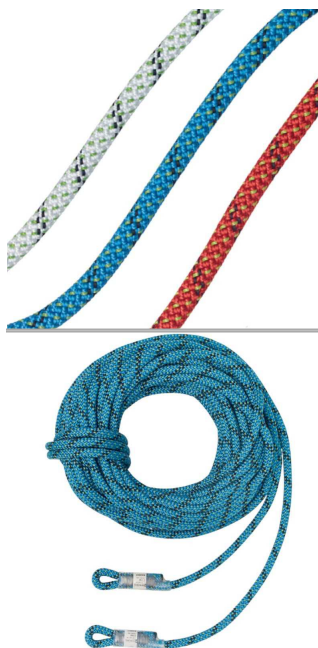

### Czym jest lina półstatyczna BANDIT COURANT 10,5mm?

Lina półstatyczna BANDIT COURANT o średnicy 10,5 mm to profesjonalne narzędzie dedykowane do prac wysokościowych, wspinaczki oraz ratownictwa. Charakteryzuje się niskim wydłużeniem, co zapewnia stabilność i kontrolę podczas użytkowania. Wykonana z wysokiej jakości materiałów, jest odporna na uszkodzenia mechaniczne i zachowuje swoje właściwości przez długi czas. Produkt ten jest dostępny w różnych kolorach, w tym niebieskim, co ułatwia identyfikację i zwiększa widoczność na miejscu pracy.

### Zastosowanie liny półstatycznej BANDIT COURANT 10,5mm niebieska:

Lina półstatyczna BANDIT COURANT 10,5mm jest idealna do szerokiego zakresu zastosowań, w tym prac wysokościowych, arborystyki, ratownictwa oraz wspinaczki. Dzięki swojej wytrzymałości i niskim wydłużeniu, jest często wybierana przez profesjonalistów potrzebujących niezawodnego i bezpiecznego sprzętu. Lina ta sprawdza się również w sytuacjach wymagających dużej stabilności i kontroli, co jest kluczowe w pracach ratowniczych i interwencyjnych.

### Funkcje i zalety liny półstatycznej BANDIT COURANT 10,5mm niebieska:

- **Wytrzymałość** - wysoka odporność na obciążenia i zużycie.
- **Niskie wydłużenie** - minimalizuje efekt „pływania” podczas pracy, zwiększając stabilność.
- **Odporność na warunki atmosferyczne** - zabezpieczenie przed promieniowaniem UV i wilgocią.
- **Wysoka widoczność** - dostępność w kolorze niebieskim zwiększa bezpieczeństwo na miejscu pracy.
- **Wszechstronność** - odpowiednia do...