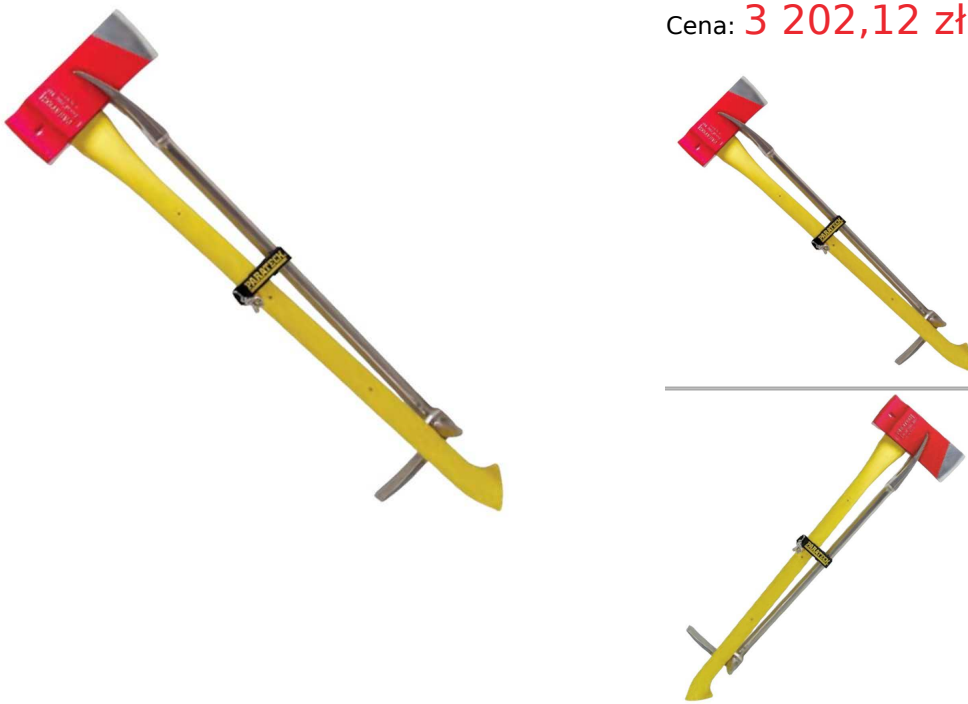

### Czym jest zestaw interwencyjny Set of Irons kod: 22-000613 KPL?

Zestaw interwencyjny Set of Irons kod: 22-000613 KPL to profesjonalny zestaw narzędzi przeznaczony do ułatwienia dostępu podczas akcji ratowniczych i interwencyjnych. **Zawiera kluczowe narzędzia** takie jak siekiera, łom oraz klin, które umożliwiają skuteczne otwieranie drzwi, okien oraz pokonywanie innych przeszkód. Wszystkie elementy zestawu są solidnie wykonane, co zapewnia ich długotrwałą wytrzymałość i niezawodność w najbardziej wymagających sytuacjach. Zestaw ten jest niezastąpionym wyposażeniem dla strażaków i innych służb ratowniczych.

### Zastosowanie zestawu interwencyjnego Set of Irons kod: 22-000613 KPL:

Zestaw interwencyjny Set of Irons kod: 22-000613 KPL służy do szybkiego i efektywnego otwierania drzwi, okien oraz usuwania innych przeszkód w sytuacjach awaryjnych. Dzięki **ergonomicznym i solidnym narzędziom**, użytkownicy mogą bezpiecznie i skutecznie przeprowadzać akcje ratownicze, zapewniając szybki dostęp do uszkodzonych lub obszarów wymagających interwencji. Zestaw ten jest szczególnie przydatny podczas działań związanych z pożarami, wypadkami samochodowymi oraz innymi sytuacjami, gdzie konieczne jest pokonanie fizycznych barier.

### Funkcje i zalety zestawu interwencyjnego Set of Irons kod: 22-000613 KPL:

- **Wszechstronność** - idealny do otwierania drzwi, okien i pokonywania różnych przeszkód.
- **Solidna konstrukcja** - narzędzia wykonane z trwałych materiałów, gwarantujących długowieczność.
- **Ergonomicz...**