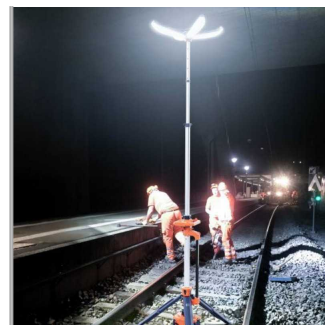

Cena: 6 999,00 zł

Czym jest maszt oświetleniowy Prolight UL-360H?

Maszt oświetleniowy Prolight UL-360H to przenośne, wydajne urządzenie oświetleniowe z lampami 360°, które umożliwiają oświetlenie obszaru w pełnym zakresie. Maszt osiąga maksymalną wysokość 3,4 m, co pozwala na skuteczne oświetlenie dużych przestrzeni. Wyposażony jest w stabilne podpory oraz ergonomiczną rączkę do łatwego przenoszenia. Może pracować w czterech trybach: Eco (800 lm), Balanced (3000 lm), Standard (5000 lm) oraz Turbo (8000 lm). W trybie zasilania sieciowego osiąga moc do 14 000 lm. Zestaw zawiera dwie baterie 4 Ah, podwójną ładowarkę oraz zasilacz.

Zastosowanie masztu oświetleniowego Prolight UL-360H:

Maszt oświetleniowy Prolight UL-360H jest idealny do zastosowań w różnych trudnych warunkach, takich jak akcje ratownicze, prace budowlane, konserwacyjne oraz wszędzie tam, gdzie wymagana jest intensywna i stabilna iluminacja. Dzięki swojej przenośnej i lekkiej konstrukcji oraz stabilnym podporom, maszt ten jest łatwy do przenoszenia i montażu, co czyni go doskonałym rozwiązaniem dla profesjonalistów.

Funkcje i zalety masztu oświetleniowego Prolight UL-360H:

- **Cztery tryby pracy** - pozwala na dostosowanie jasności światła do różnych potrzeb.
- **Regulowana moc światła** - możliwość płynnego dostosowania natężenia światła do 14 000 lm.
- **Wysoka jasność światła** - maksymalna moc 14 000 lm zapewnia doskonałe oświetlenie.
- **Ergonomiczny uchwyt** - ułatwia przenoszenie i montaż urządzenia.
- **Długotrwała praca** - czas działania...