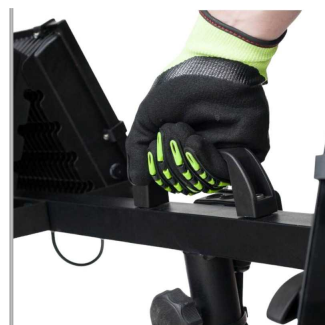

Cena: 3 398,99 zł

Czym jest maszt oświetleniowy Prolight BD400 WIND?

Maszt oświetleniowy Prolight BD400 WIND to zaawansowane urządzenie przeznaczone do zapewniania intensywnego oświetlenia w trudnych warunkach pracy. Wyposażony w 4 lampy LED o łącznej mocy 400 W, generuje strumień świetlny o wartości 54 000 lumenów. Regulowana wysokość masztu wynosi od 1800 do 4000 mm, co pozwala na dostosowanie do różnych potrzeb użytkowników. Konstrukcja wykonana jest z trwałych materiałów takich jak aluminium, stal, tworzywo sztuczne i szkło, co zapewnia wysoką wytrzymałość i długą żywotność urządzenia. Maszt posiada stopień ochrony IP65 oraz odporność na uderzenia IK08, co czyni go idealnym wyborem do pracy w trudnych warunkach atmosferycznych.

Zastosowanie masztu oświetleniowego Prolight BD400 WIND:

Maszt oświetleniowy Prolight BD400 WIND jest szeroko stosowany w różnych branżach. Doskonale sprawdza się w akcjach ratunkowych, na placach budowy, podczas imprez plenerowych oraz wszędzie tam, gdzie wymagane jest mocne i niezawodne oświetlenie. Dzięki wysokiemu strumieniowi świetlnemu i regulowanej wysokości, urządzenie to jest idealne do pracy w warunkach ograniczonej widoczności, zarówno wewnątrz, jak i na zewnątrz budynków. Odporność na trudne warunki atmosferyczne oraz solidna konstrukcja sprawiają, że maszt jest niezawodnym narzędziem dla służb ratunkowych i ekip technicznych.

Funkcje i zalety masztu oświetleniowego Prolight BD400 WIND:

- **Regulowana wysokość:** Możliwość dostosowania wysokości od 1...