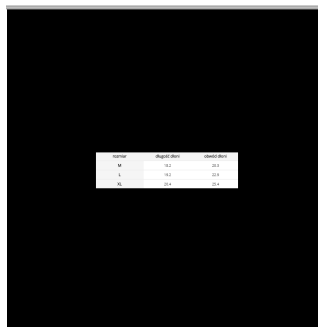

## Rękawice Ochronne RMC IMPACT - Czarne

Przedstawiamy **rękawice ochronne RMC IMPACT**, łączące w sobie wytrzymałość, komfort i bezpieczeństwo. Te profesjonalne rękawice są wykonane z wysokiej jakości amara, która jest niezwykle trwała i odporna na zużycie, a jednocześnie pozostaje miękka i elastyczna.