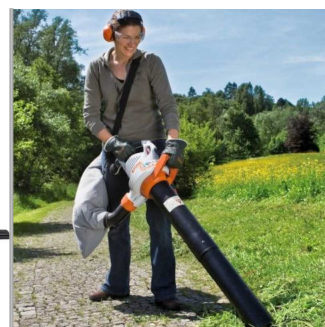

Cena: **749,00 zł**

Czym jest odkurzacz elektryczny SHE 81 STIHL?

Odkurzacz STIHL SHE 81 to wydajne i wszechstronne urządzenie elektryczne łączące **funkcję odkurzacza ogrodowego i dmuchawy**. Dzięki **silnikowi o mocy 1400 W** zapewnia większą siłę nadmuchu i ssania w porównaniu do modelu SHE 71, umożliwiając jeszcze szybsze i skuteczniejsze sprzątanie. System rozdrabniania liści pozwala na zmniejszenie ich objętości, co zwiększa efektywność pracy. SHE 81 jest wyposażony w **regulację siły nadmuchu**, dzięki czemu użytkownik może dostosować urządzenie do rodzaju zabrudzeń. Cicha praca i ergonomiczna konstrukcja sprawiają, że odkurzacz ten jest doskonałym wyborem do prac porządkowych w ogrodach i na terenach miejskich.

Zastosowanie odkurzacza elektrycznego SHE 81 STIHL:

SHE 81 to idealne rozwiązanie dla właścicieli ogrodów, działek oraz terenów rekreacyjnych. Doskonale sprawdza się przy **zbieraniu liści, ścinków trawy i lekkich odpadków** z chodników, tarasów, podjazdów i trawników. Funkcja dmuchawy pozwala na szybkie oczyszczenie większych powierzchni.

Funkcje i zalety odkurzacza elektrycznego SHE 81 STIHL:

- **Mocny silnik 1400 W** - większa wydajność niż w modelu SHE 71.
- **Funkcja odkurzacza i dmuchawy** - możliwość łatwego przełączania między trybami.
- **System rozdrabniania liści** - zmniejsza objętość odpadków i wydłuża czas pracy bez opróżniania worka.
- **Regulacja siły nadmuchu** - dostosowanie do różnych rodzajów zabrudzeń.
- **Cicha praca** - idealna do stosowania w miejscach wymagających ograniczonego hałasu.