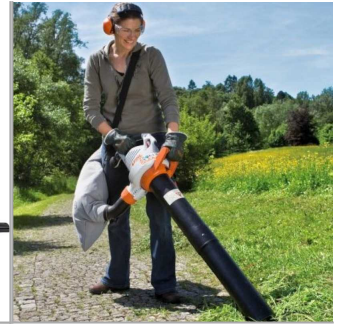

Cena: **749,00 zł**

Czym jest odkurzacz elektryczny SHE 81 STIHL?

Odkurzacz STIHL SHE 81 to wydajne i wszechstronne urządzenie elektryczne łączące **funkcję odkurzacza ogrodowego i dmuchawy**. Dzięki **silnikowi o mocy 1400 W** zapewnia większą siłę nadmuchu i ssania w porównaniu do modelu SHE 71, umożliwiając jeszcze szybsze i skuteczniejsze sprzątanie. System rozdrabniania liści pozwala na zmniejszenie ich objętości, co zwiększa efektywność pracy. SHE 81 jest wyposażony w **regulację siły nadmuchu**, dzięki czemu użytkownik może dostosować urządzenie do rodzaju zabrudzeń. Cicha praca i ergonomiczna konstrukcja sprawiają, że odkurzacz ten jest doskonałym wyborem do prac porządkowych w ogrodach i na terenach miejskich.

Zastosowanie odkurzacza elektrycznego SHE 81 STIHL:

SHE 81 to idealne rozwiązanie dla właścicieli ogrodów, działek oraz terenów rekreacyjnych. Doskonale sprawdza się przy **zbieraniu liści, ścinków trawy i lekkich odpadków** z chodników, tarasów, podjazdów i trawników. Funkcja dmuchawy pozwala na szybkie oczyszczenie większych powierzchni.