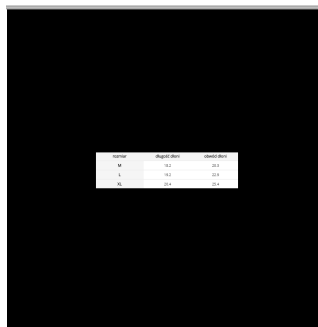

## Rękawice Ochronne RMC IMPACT - Czarno-Czerwone

**Rękawice ochronne RMC IMPACT** w atrakcyjnej czarno-czerwonej kolorystyce łączą w sobie solidność wykonania z wygodą użytkowania. Wykonane z amary połączonej z elastyczną tkaniną, oferują doskonałe dopasowanie i komfort noszenia, jednocześnie będąc odpornymi na zużycie i wytrzymałymi.