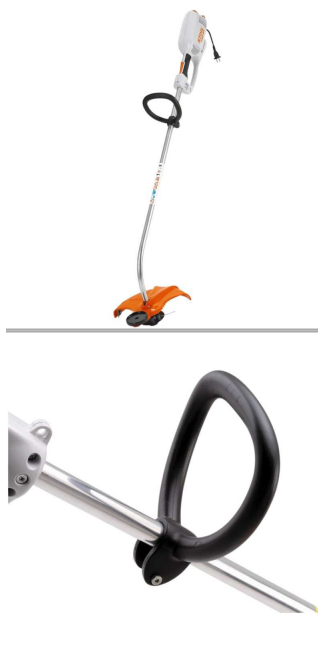

Cena: **898,99 zł**

Czym jest kosa elektryczna FSE 81 STIHL?

Kosa elektryczna FSE 81 STIHL to **wydajne i wygodne narzędzie** do precyzyjnego przycinania trawy i chwastów w przydomowych ogrodach oraz na większych działkach. Dzięki **silnikowi elektrycznemu o mocy 1 000 W**, urządzenie zapewnia wysoką wydajność pracy przy zachowaniu cichej i ekologicznej eksploatacji. **System Tap & Go** ułatwia uzupełnianie żyłki, a regulowany uchwyt pozwala dostosować narzędzie do preferencji użytkownika. FSE 81 sprawdzi się w pielęgnacji terenów zielonych, szczególnie w miejscach trudno dostępnych dla standardowych kosiarek.

Zastosowanie kosi elektrycznej FSE 81 STIHL:

FSE 81 jest idealnym rozwiązaniem do **pielęgnacji większych ogrodów i terenów zielonych**. Doskonale nadaje się do podkaszania trawy wokół ogrodzeń, rabat, krawężników oraz ścieżek. Dzięki wysokiej mocy sprawdzi się także przy usuwaniu gęstszej roślinności. Cicha praca urządzenia pozwala na komfortowe użytkowanie w miejscach wymagających ograniczonego poziomu hałasu.

Funkcje i zalety kosi elektrycznej FSE 81 STIHL:

- **Silnik elektryczny 1 000 W** - wysoka moc i efektywność pracy bez emisji spalin.
- **System Tap & Go** - szybkie uzupełnianie żyłki poprzez lekkie uderzenie głowicy o podłoże.
- **Regulowany uchwyt** - poprawia ergonomię i komfort użytkowania.
- **Ochrona przed przeciążeniem** - zwiększa trwałość silnika i bezpieczeństwo pracy.
- **Cicha praca** - idealna do użytkowania w pobliżu domów i osiedli.
- **Solidna konstrukcja** - przystosowana do intensywnego użytkowania...