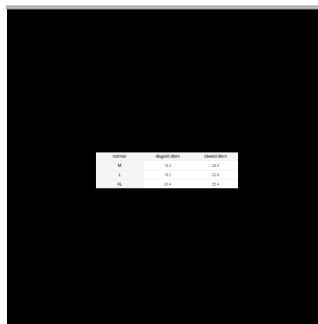

Cena: 52,00 zł

Rękawice Ochronne RMC IMPACT - Czarno-Niebieskie

Zapraszamy do zapoznania się z **rękawicami ochronnymi RMC IMPACT** w modnym czarno-niebieskim kolorze. Wysokiej jakości amara, z której wykonane są rękawice, gwarantuje ich wytrzymałość i odporność na zużycie. Komfort i idealne dopasowanie zapewnia elastyczna tkanina wykorzystana do produkcji części wierzchniej.

Rękawice RMC IMPACT są wyposażone w dodatkowe wzmocnienie na części chwytnej oraz na końcówkach palców, dzięki czemu zapewniają doskonały chwyt i zwiększają swoją trwałość. Ponadto, rękawice posiadają gumową wstawkę na kostkach, która stanowi dodatkową ochronę przed urazami.

Łatwa regulacja to zasługa paska z miękkiego neoprenu z zapięciem na rzep na nadgarstku. Rękawice wyposażone są również w praktyczną zawieszkę, ułatwiającą ich przechowywanie i transport.

Dane Techniczne: