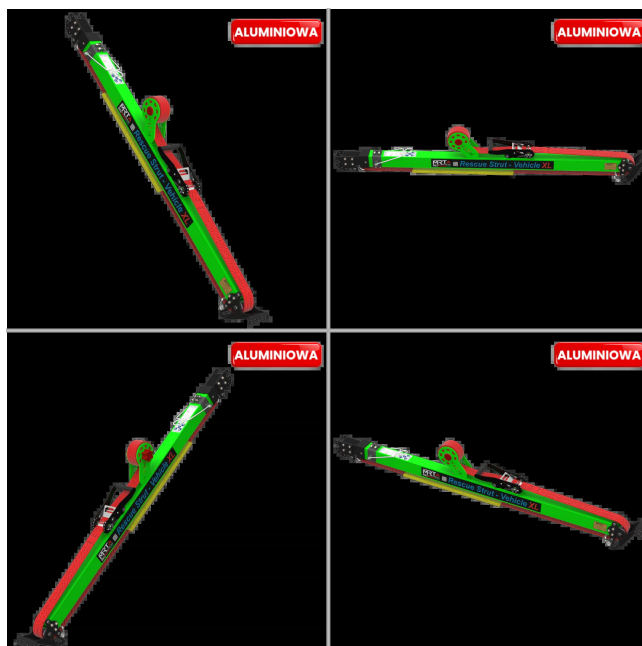

Cena: 4 612,50 zł

Podpora ratownicza aluminiowa PTA 1525 XL - wszechstronne wsparcie w trudnych akcjach

Podpora ratownicza **ALUMINIOWA PTA 1525 XL** to profesjonalne narzędzie stabilizacyjne używane przez straż pożarną i zespoły ratownicze w sytuacjach zagrożenia zawaleniem konstrukcji. Dzięki **zakresowi regulacji 950-1525 mm**, model XL oferuje większy zasięg pracy niż kompaktowe wersje (np. PTA 1010 B), a jednocześnie zachowuje mobilność i lekkość dzięki konstrukcji z **anodowanego aluminium**.

Wyposażona w **stalowe głowice z otworami montażowymi**, **antypoślizgowe końcówki** oraz **szybkozłącz z blokadą**, zapewnia szybkie ustawienie i bezpieczną stabilizację nawet w wymagających warunkach terenowych.

Zastosowanie

- Tymczasowe podparcie konstrukcji w budynkach zagrożonych zawaleniem
- Stabilizacja elementów na gruzowiskach po katastrofach budowlanych
- Zabezpieczenie pojazdów powypadkowych
- Ratownictwo techniczne i poszukiwawczo-ratownicze
- Ćwiczenia i szkolenia służb ratowniczych

Funkcje i zalety

- **Regulowany zakres 950-1525 mm** - uniwersalne zastosowanie w akcjach o różnym stopniu złożoności
- **Konstrukcja aluminiowa** - lekka, odporna na korozję, łatwa w transporcie
- **Stalowe głowice z otworami montażowymi** - bezpieczne i stabilne mocowanie do konstrukcji