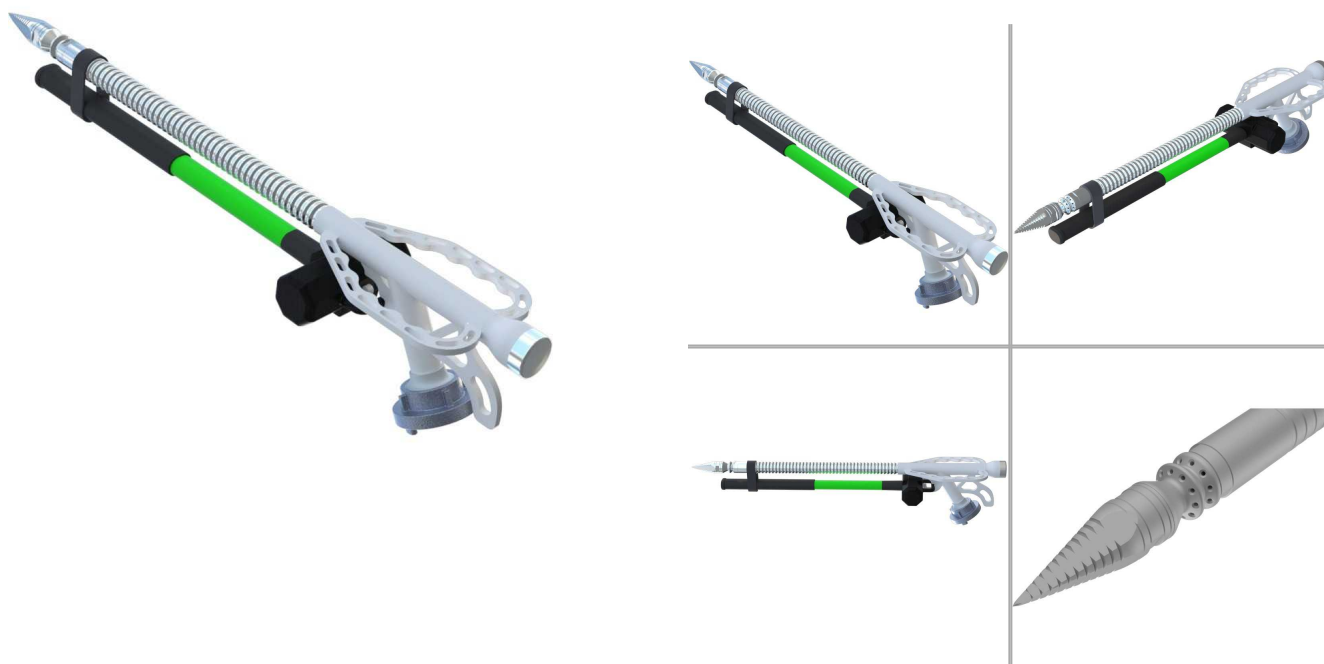

Cena: 4 151,25 zł

Czym jest zestaw lanca gaśnicza przebijająca MKII 35 - 800 - A z młotem 4kg?

Zestaw lanca gaśnicza przebijająca MKII 35 - 800 - A z młotem 4kg to nowoczesne i zaawansowane narzędzie służące do gaszenia pożarów w zamkniętych przestrzeniach, bez konieczności wchodzenia do środka. Konstrukcja zestawu umożliwia przebicie przegrody i wprowadzenie środka gaśniczego bezpośrednio w strefę objętą ogniem. W skład zestawu wchodzi lanca przebijająca MKII 35-800-A, wykonana z materiałów odpornych na korozję i uszkodzenia mechaniczne, młot o masie 4 kg przeznaczony do przebijania przegrody, osłona zabezpieczająca, a także szybkozłącze umożliwiające błyskawiczne podłączenie lancy do instalacji wodnej. Całość została zaprojektowana z myślą o maksymalnej ergonomii pracy i skuteczności działania nawet w najbardziej wymagających warunkach pożarowych.

Zastosowanie zestawu lanca gaśnicza przebijająca MKII 35 - 800 - A z młotem 4kg:

Zestaw MKII 35 - 800 - A z młotem 4kg znajduje zastosowanie głównie w działaniach strażackich, gdzie konieczne jest gaszenie pożarów wewnętrznych bez bezpośredniego wchodzenia do pomieszczeń objętych ogniem. Jest to narzędzie szczególnie przydatne podczas pożarów w mieszkaniach, piwnicach, kontenerach, magazynach oraz przestrzeniach zamkniętych, gdzie obecność wysokiej temperatury i toksycznych gazów utrudnia działanie ratowników. Lanca umożliwia szybkie wprowadzenie środka gaśniczego do wnętrza poprzez przebicie ściany, drzwi lub innej przegrody, zapewniając jed...