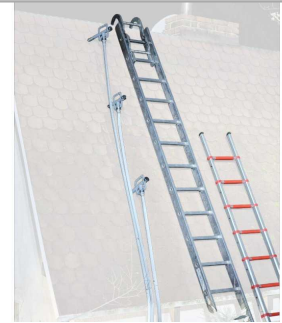

## Czym jest zestaw 3 mini lanc gaśniczych przebijających do dachów MKD 35 - 350?

Zestaw 3 mini lanc gaśniczych przebijających do dachów MKD 35 - 350 to specjalistyczny komplet narzędzi przeznaczony do precyzyjnego i skutecznego gaszenia pożarów ukrytych, szczególnie w przestrzeniach dachowych i międzystropowych. Każda z lanc o długości 350 mm została zaprojektowana z myślą o łatwym przebiciu pokryć dachowych oraz rozprowadzeniu środka gaśniczego bez konieczności otwierania konstrukcji od środka. Zestaw wyróżnia się niewielkimi wymiarami, co umożliwiłoby użycie w trudno dostępnych miejscach oraz podczas szybkich interwencji. Lanca wyposażona jest w standardowe złącze 52, co zapewnia kompatybilność z wyposażeniem większości jednostek ratowniczo-gaśniczych.

## Zastosowanie zestawu 3 mini lanc gaśniczych przebijających do dachów MKD 35 - 350:

Zestaw MKD 35 - 350 stosowany jest wszędzie tam, gdzie konieczne jest dotarcie do ognia zlokalizowanego pod pokryciem dachowym, w stropodachach, przestrzeniach izolacyjnych czy trudno dostępnych wnękach konstrukcyjnych. Dzięki swojej kompaktowej budowie mini lance świetnie sprawdzają się przy działaniach prewencyjnych oraz dogaszaniu zarzewi pożaru bez potrzeby prowadzenia rozbiórek. Szczególnie użyteczne są podczas interwencji w budynkach mieszkalnych, obiektach gospodarczych i przemysłowych, gdzie szybka lokalizacja i eliminacja źródła ognia ma kluczowe znaczenie. Zestaw ten zwiększa efektywność działań gaśniczych, redukując jednocześnie ryzyko...