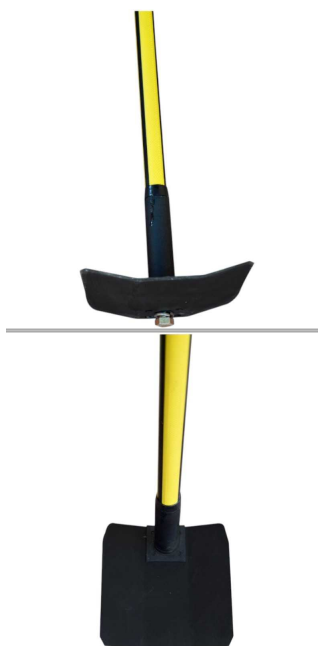

Cena: 400,00 zł

Czym jest motyka strażacka duża Inforest?

Motyka strażacka duża Inforest to specjalistyczne narzędzie ręczne przeznaczone do intensywnych działań terenowych przy gaszeniu pożarów traw, ściółki leśnej i torfowisk. Jej konstrukcja opiera się na dużej, stalowej głowicy łączącej funkcję szerokiej motyki i zębatego grabiaka, co pozwala na jednoczesne odcinanie i usuwanie materiałów palnych z powierzchni gruntu. Dzięki długości, ergonomicznemu trzonkowi użytkownik może pracować w pozycji wyprostowanej, co znacząco zmniejsza zmęczenie podczas długotrwałych akcji. Motyka została zaprojektowana z myślą o wysokiej skuteczności w trudnym terenie - na stokach, w gęstej roślinności i na obszarach trudno dostępnych dla sprzętu ciężkiego. Stalowe elementy narzędzia są odporne na uszkodzenia mechaniczne, a całość konstrukcji zapewnia długą żywotność i wysoką niezawodność. Znajduje zastosowanie w jednostkach PSP, OSP oraz w służbach leśnych i parkowych jako podstawowe wyposażenie do działań przeciwpożarowych.

Zastosowanie motyki strażackiej dużej Inforest:

Motyka strażacka duża Inforest znajduje zastosowanie wszędzie tam, gdzie konieczne jest ręczne usunięcie materiałów palnych i przygotowanie terenu pod działania przeciwpożarowe. Narzędzie to jest szczególnie efektywne przy tworzeniu szerokich pasów przeciwpożarowych, oczyszczaniu przestrzeni wokół obiektów zagrożonych ogniem oraz przy dogaszaniu zarzewi w ściółce leśnej i torfowiskach. Dzięki dużej powierzchni roboczej i ostrym krawęd...