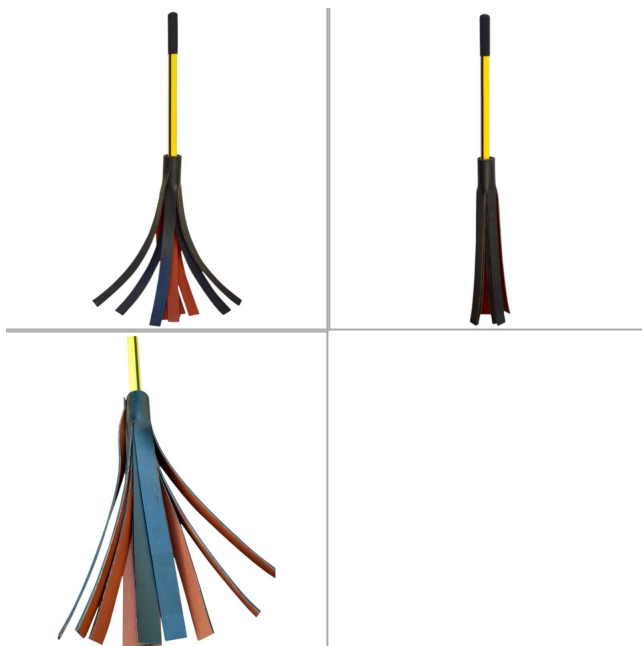

## Czym jest tłumica Witch Swatter Inforest?

**Tłumica Witch Swatter Inforest** to profesjonalne narzędzie gaśnicze przeznaczone do walki z pożarami niskimi, głównie traw i ściółki leśnej. W odróżnieniu od klasycznych tłumic z pełnym skrzydłem gumowym, model Witch Swatter wyposażony jest w zestaw elastycznych, gumowych pasek o wysokiej odporności na temperaturę i ścieranie, które skutecznie tłumią ogień poprzez odcinanie dopływu tlenu. Taka konstrukcja minimalizuje ryzyko wzbijania isker i pozwala na pracę z dużą precyzją w nieregularnym terenie. Trzonek wykonany jest z wytrzymałego, lekkiego aluminium, które zapewnia wygodę użytkowania i odporność na czynniki atmosferyczne. Dzięki swojej budowie i niskiej wadze, narzędzie to idealnie sprawdza się w działaniach operacyjnych, patrolach przeciwpożarowych oraz podczas szkoleń i ćwiczeń taktycznych.

## Zastosowanie tłumicy Witch Swatter Inforest:

**Tłumica Witch Swatter Inforest** znajduje zastosowanie w bezpośrednim gaszeniu pożarów powierzchniowych w trudnym terenie – takich jak łąki, pastwiska, nieużytki rolnicze, obrzeża lasów, torfowiska czy pobocza dróg. Dzięki zastosowaniu wielu elastycznych pasów, narzędzie doskonale dopasowuje się do nierówności terenu i pozwala na szybkie oraz skuteczne wygaszanie płomieni. Konstrukcja typu Witch Swatter jest szczególnie ceniona w sytuacjach, gdzie ogień rozwija się płasko, a szybka interwencja może zapobiec jego rozprzestrzenieniu. Narzędzie może być używane zarówno w pierwszej fazie pożaru,...