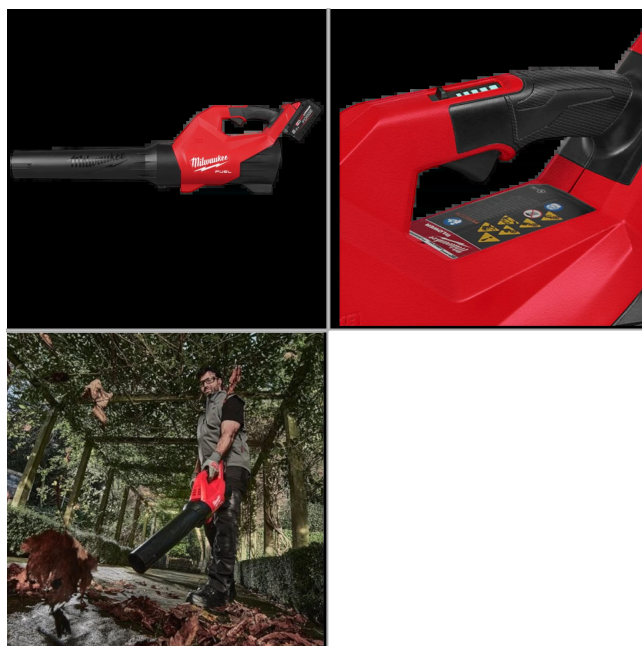

Cena: 3 387,44 zł

Czym jest dmuchawa akumulatorowa Milwaukee M18 FBLG3-802?

Milwaukee M18 FBLG3-802 to nowoczesna, wysokowydajna dmuchawa akumulatorowa zaprojektowana z myślą o profesjonalnym użytkowaniu w pracach porządkowych i terenowych. Urządzenie należy do serii FUEL™ i zostało wyposażone w silnik bezszczotkowy POWERSTATE™, który zapewnia maksymalną moc przy jednoczesnej trwałości i efektywności energetycznej. Dmuchawa osiąga przepływ powietrza do 17,7 m³/min oraz prędkość powietrza do 233 km/h, co pozwala na skuteczne usuwanie liści, trocin, pyłu budowlanego czy innych lekkich zanieczyszczeń. Model ten wyposażony jest w zmienną prędkość spustu oraz blokadę pracy ciągłej, co umożliwi pełną kontrolę nad mocą nadmuchu. W zestawie znajdują się dwa akumulatory M18™ REDLITHIUM™ HIGH OUTPUT™ 8.0 Ah oraz szybka ładowarka M12-18 FC. Dzięki technologii REDLINK PLUS™, urządzenie jest chronione przed przegrzaniem i przeciążeniem, gwarantując długą i niezawodną pracę w terenie.

Zastosowanie dmuchawy akumulatorowej Milwaukee M18 FBLG3-802:

Dmuchawa M18 FBLG3-802 doskonale sprawdza się w szerokim zakresie zastosowań, w tym w pracach porządkowych na budowach, w ogrodnictwie, utrzymaniu terenów zielonych, czyszczeniu parkingów, chodników, hal i placów manewrowych. Jest niezastąpiona podczas sprzątania po pracach stolarskich, dekarских i brukarskich, a także w działaniach ratowniczych, np. do szybkiego usuwania lekkich przeszkód z ciągów komunikacyjnych. Urządzenie świetnie radzi sobie z suchymi i...