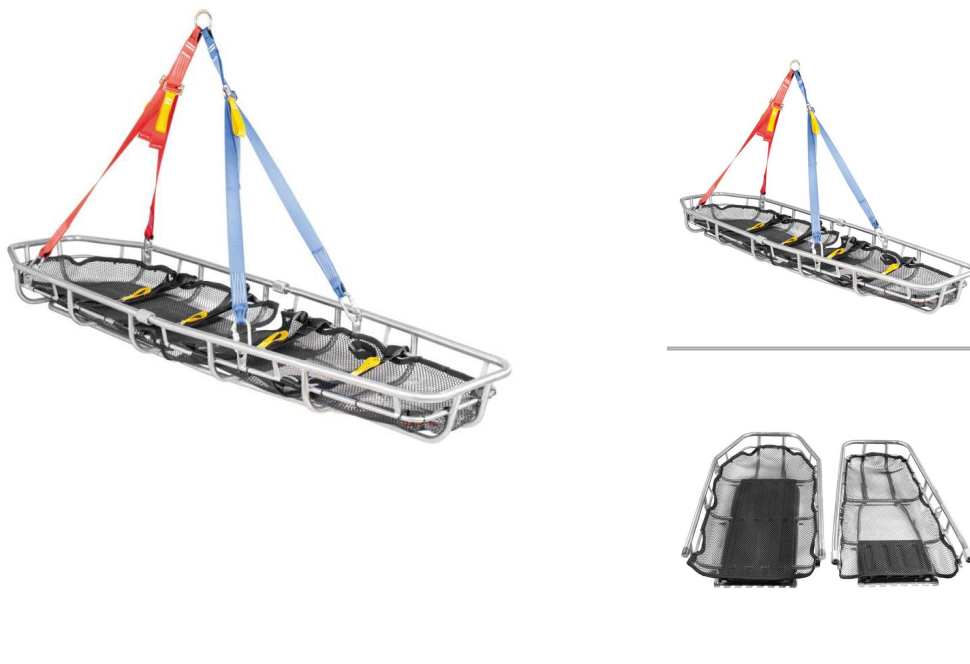

Cena: 4 059,00 zł

Czym są nosze stalowe, nierdzewne, rozkładane zwężane DX 032?

Nosze stalowe, nierdzewne, rozkładane zwężane DX 032 to profesjonalny sprzęt ewakuacyjno-ratowniczy zaprojektowany z myślą o transporcie osób poszkodowanych w trudnych warunkach przestrzennych, takich jak wąskie korytarze, klatki schodowe czy windy. Ich rama została wykonana ze stali nierdzewnej, co gwarantuje odporność na korozję, wysoką trwałość oraz możliwość łatwego czyszczenia i dezynfekcji po każdym użyciu. Model DX 032 charakteryzuje się rozkładaną, zwężaną konstrukcją, dzięki czemu po złożeniu zajmuje niewiele miejsca, a w formie roboczej umożliwia transport w ograniczonych przestrzeniach. Powierzchnia leżyska wykonana jest z mocnej, wodoodpornej tkaniny syntetycznej, która zapewnia komfort i bezpieczeństwo osoby poszkodowanej. Nosze posiadają pasy mocujące oraz ergonomiczne uchwyty transportowe umożliwiające stabilne przenoszenie przez dwóch lub więcej ratowników.

Zastosowanie noszy stalowych, nierdzewnych, rozkładanych zwężanych DX 032:

Nosze DX 032 przeznaczone są do ewakuacji i transportu poszkodowanych w pozycji leżącej, zwłaszcza w miejscach o ograniczonej przestrzeni manewrowej. Doskonale sprawdzają się w budynkach mieszkalnych, przemysłowych, szpitalach, obiektach użyteczności publicznej oraz podczas akcji ratowniczo-gaśniczych i ewakuacji w terenie zurbanizowanym. Ich zwężona konstrukcja pozwala na przeprowadzanie poszkodowanego przez drzwi, klatki schodowe czy korytarze, w których użycie sta...