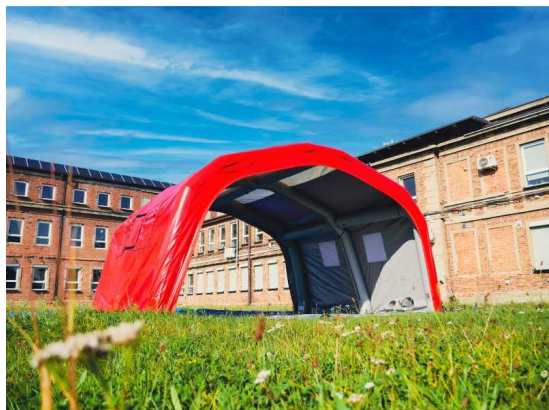

## Czym jest namiot pneumatyczny ratowniczy V20 [z pompką]?

**Namiot pneumatyczny ratowniczy V20** to mobilne, wielofunkcyjne zadaszenie o konstrukcji opartej na pompowanym stelażu, przeznaczone do szybkiego rozstawienia w terenie. Jego głównym atutem jest brak sztywnego rusztowania – zamiast tego zastosowano wytrzymałe, hermetyczne komory powietrzne tworzące nośny szkielet konstrukcyjny. Model V20 stanowi niezawodne rozwiązanie dla służb ratowniczych, straży pożarnej i innych jednostek operacyjnych, które potrzebują funkcjonalnej przestrzeni roboczej w krótkim czasie i zmiennych warunkach atmosferycznych. Wersja zawiera pompkę ręczną lub nożną umożliwiającą szybkie napełnienie powietrzem, a całość transportowana jest w kompaktowej torbie.

## Zastosowanie namiotu pneumatycznego ratowniczego V20:

**Namiot V20** zaprojektowany został do różnorodnych zadań terenowych wymagających tymczasowego zadaszenia i osłony. Może pełnić funkcję punktu medycznego, sztabu dowodzenia, strefy dekontaminacji, magazynu sprzętu, schronienia dla poszkodowanych lub zaplecza socjalnego. Dzięki niewielkiej wadze i szybkiemu czasowi rozkładania (nawet do kilku minut), doskonale sprawdza się w akcjach ratowniczych, katastrofach naturalnych, działaniach masowych i ćwiczeniach poligonowych. Pneumatyczna konstrukcja umożliwia montaż bez użycia narzędzi, a brak sztywnych elementów zmniejsza ryzyko uszkodzeń i ułatwia transport.

## Funkcje i zalety namiotu pneumatycznego ratowniczego V20:

- Pneumatyczny stelaż bez el...