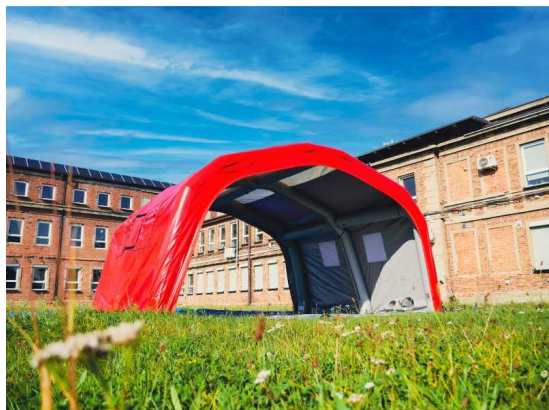

Cena: 26 239,34 zł

Czym jest namiot pneumatyczny ratowniczy V20 [z pompką]?

Namiot pneumatyczny ratowniczy V20 to mobilne, wielofunkcyjne zadaszenie o konstrukcji opartej na pompowanym stelażu, przeznaczone do szybkiego rozstawienia w terenie. Jego głównym atutem jest brak sztywnego rusztowania – zamiast tego zastosowano wytrzymałe, hermetyczne komory powietrzne tworzące nośny szkielet konstrukcyjny. Model V20 stanowi niezawodne rozwiązanie dla służb ratowniczych, straży pożarnej i innych jednostek operacyjnych, które potrzebują funkcjonalnej przestrzeni roboczej w krótkim czasie i zmiennych warunkach atmosferycznych. Wersja zawiera pompkę ręczną lub nożną umożliwiającą szybkie napełnienie powietrzem, a całość transportowana jest w kompaktowej torbie.

Zastosowanie namiotu pneumatycznego ratowniczego V20:

Namiot V20 zaprojektowany został do różnorodnych zadań terenowych wymagających tymczasowego zadaszenia i osłony. Może pełnić funkcję punktu medycznego, sztabu dowodzenia, strefy dekontaminacji, magazynu sprzętu, schronienia dla poszkodowanych lub zaplecza socjalnego. Dzięki niewielkiej wadze i szybkiemu czasowi rozkładania (nawet do kilku minut), doskonale sprawdza się w akcjach ratowniczych, katastrofach naturalnych, działaniach masowych i ćwiczeniach poligonowych. Pneumatyczna konstrukcja umożliwia montaż bez użycia narzędzi, a brak sztywnych elementów zmniejsza ryzyko uszkodzeń i ułatwia transport.

Funkcje i zalety namiotu pneumatycznego ratowniczego V20:

- Pneumatyczny stelaż bez el...