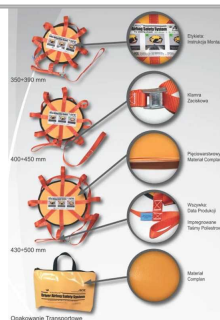

Cena: 1 116,23 zł

Czym jest zestaw AIRBAG 3 /350-390 mm + 400-450 mm + 430-500 mm/ kod 728 100?

Zestaw AIRBAG 3 /350-390 mm + 400-450 mm + 430-500 mm/ kod 728 100 to najbardziej uniwersalny i rozbudowany zestaw zabezpieczający służący do ochrony ratowników i osób poszkodowanych przed niekontrolowanym wybuchem poduszek powietrznych w trakcie akcji ratowniczych. Skonstruowany z myślą o maksymalnej kompatybilności z szerokim zakresem pojazdów – od samochodów osobowych po pojazdy ciężarowe i specjalistyczne – zawiera pokrowce na kierownice w trzech różnych rozmiarach: 350-390 mm, 400-450 mm i 430-500 mm. Dodatkowo zestaw wyposażony jest w trzy pokrowce na deskę rozdzielczą (dla pasażera), sześć pasów mocujących oraz pojemną torbę transportową. Taka konfiguracja pozwala zabezpieczyć do trzech pojazdów jednocześnie lub elastycznie dopasować się do nietypowej budowy kabiny jednego pojazdu. Zestaw jest rekomendowany dla profesjonalnych służb ratowniczych, które obsługują różnorodne zdarzenia drogowe i muszą działać szybko oraz skutecznie.

Zastosowanie zestawu AIRBAG 3 /350-390 mm + 400-450 mm + 430-500 mm:

Zestaw AIRBAG 3 /350-390 mm + 400-450 mm + 430-500 mm/ kod 728 100 znajduje zastosowanie w sytuacjach awaryjnych związanych z wypadkami drogowymi, katastrofami komunikacyjnymi i innymi zdarzeniami wymagającymi ewakuacji osób z wnętrza pojazdów. Ratownicy, podejmując działania wewnątrz pojazdu, są narażeni na wtórne urazy spowodowane wybuchem niewyzwolonych airbagów – zwłaszcza w przypadku prze...