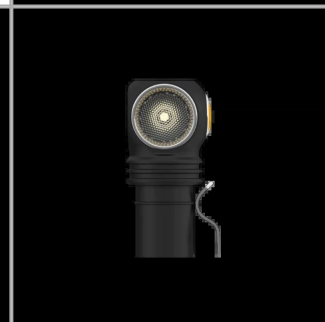

## Czym jest latarka ARMYTEK WIZARD C2 PRO White?

To profesjonalna latarka LED o konstrukcji kątowej, umożliwiająca wygodne użytkowanie jako latarka czołowa lub ręczna. Wyposażona w wydajną diodę emitującą światło o neutralnej barwie, zapewnia dobre odwzorowanie szczegółów w terenie. Solidna obudowa i dopracowana elektronika czynią ją **narzędziem oświetleniowym do intensywnej eksploatacji** w wymagających warunkach.

## Zastosowanie latarki ARMYTEK WIZARD C2 PRO White:

Latarka znajduje zastosowanie w działaniach straży pożarnej, ratownictwie, pracach serwisowych oraz podczas działań w terenie. Umożliwia skuteczne oświetlenie miejsca pracy, wewnątrz oraz przestrzeni wokół użytkownika. **Sprawdza się wszędzie tam, gdzie potrzebne jest pewne i stabilne światło**, szczególnie przy ograniczonej widoczności.

## Funkcje i zalety latarki ARMYTEK WIZARD C2 PRO White:

- **Wysoka moc światła** - skuteczne oświetlenie przestrzeni roboczej
- **Neutralna barwa światła** - lepsze odwzorowanie kolorów i detali
- **Szeroki kąt świecenia** - równomierne rozproszenie światła bez ostrych cieni
- **Wytrzymała konstrukcja** - odporność na upadki i trudne warunki pracy
- **Wodoodporność IP68** - możliwość pracy w deszczu i wilgoci
- **Uniwersalne zastosowanie** - montaż na głowie lub użycie ręczne

☐ **Profesjonalna latarka LED - ciepła barwa (Warm), optyka TIR** to kompaktowe i wydajne narzędzie oświetleniowe, które łączy **naturalne, przyjemne światło** z wysoką trwałością i niezawodnością. Idealna do pracy w terenie, służb, a także zastosowań outdoorowych...