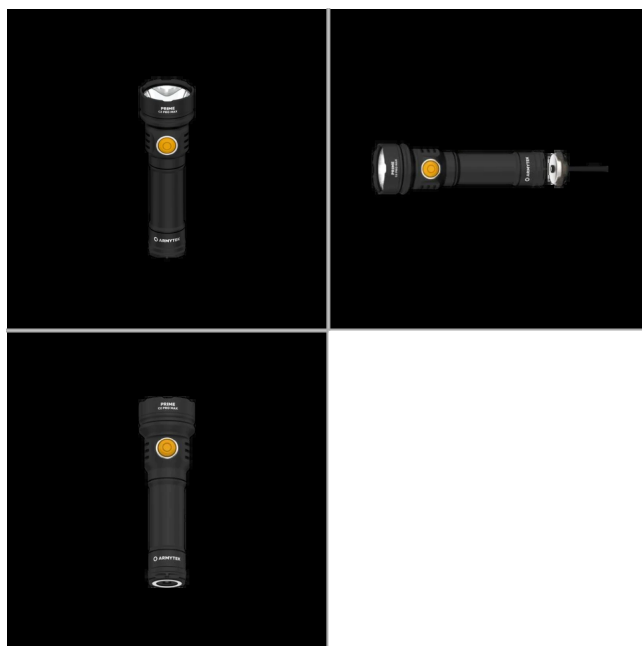

Cena: **539,99 zł**

Czym jest latarka ARMYTEK Prime C2 Pro Max White?

To profesjonalna latarka ręczna LED zaprojektowana do intensywnego użytkowania w trudnym środowisku pracy. Wyposażona w wydajną diodę emitującą światło o neutralnej barwie, zapewnia dobre odwzorowanie szczegółów i komfort pracy w terenie. Solidna obudowa oraz zaawansowana elektronika czynią ją **niezawodnym narzędziem oświetleniowym** dla wymagających użytkowników.

Zastosowanie latarki ARMYTEK Prime C2 Pro Max White:

Latarka znajduje zastosowanie w działaniach ratowniczych, straży pożarnej, pracach technicznych oraz podczas aktywności outdoorowych. Umożliwia skuteczne oświetlenie dużych przestrzeni oraz miejsc pracy w warunkach ograniczonej widoczności. **Sprawdza się wszędzie tam, gdzie liczy się moc i niezawodność.**

Funkcje i zalety latarki ARMYTEK Prime C2 Pro Max White:

- **Bardzo wysoka moc światła** - skuteczne oświetlenie dużych obszarów
- **Neutralna barwa światła** - lepsze odwzorowanie kolorów i szczegółów
- **Wytrzymała konstrukcja** - odporność na upadki i intensywne użytkowanie
- **Wodoodporność IP68** - możliwość pracy w deszczu i zanurzeniu
- **Długi czas pracy** - efektywne zarządzanie energią
- **Ergonomiczny kształt** - pewny chwyt i wygodna obsługa

☐ **Profesjonalna latarka LED 4000 lm - dalekiego zasięgu (260 m)** to zaawansowane narzędzie stworzone do pracy tam, gdzie liczy się **maksymalny zasięg i precyzja światła**. Dzięki zastosowaniu **gładkiego reflektora** generuje skupioną wiązkę, idealną do działań taktycznych i terenowych.