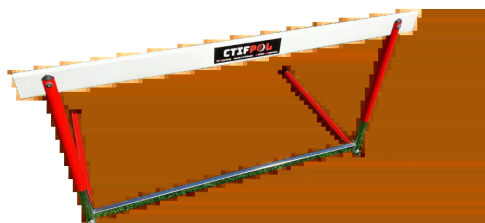

## Czym jest płotek lekkoatletyczny MDP/OSP?

**Płotek lekkoatletyczny MDP/OSP** to lekka i stabilna przeszkoda sportowa zaprojektowana z myślą o wykorzystaniu w konkurencjach toru przeszkód, sztafecie oraz treningach sprawnościowych Młodzieżowych Drużyn Pożarniczych (MDP) i Ochotniczych Straży Pożarnych (OSP). Konstrukcja płotka opiera się na stalowej ramie malowanej proszkowo, odpornej na uszkodzenia mechaniczne i warunki atmosferyczne. Górna belka przeszkody wykonana jest z drewna lub tworzywa sztucznego o odpowiedniej elastyczności, co zwiększa bezpieczeństwo użytkownika w razie kontaktu. Kluczowym elementem płotka jest możliwość regulacji wysokości w przedziale najczęściej od 60 do 110 cm, co pozwala na dostosowanie przeszkody do wieku, wzrostu i poziomu zaawansowania uczestników ćwiczeń. Płotek posiada antypoślizgowe, szerokie podstawy zapewniające stabilność na różnych nawierzchniach – od tartanu, przez murawę, po beton. Dzięki niewielkiej wadze oraz kompaktowym wymiarom, jest łatwy w transporcie i magazynowaniu. Produkt zgodny jest z wytycznymi dla zawodów CTIF oraz programami szkoleniowymi jednostek OSP, a jego parametry umożliwiają bezpieczne użytkowanie zarówno przez dzieci, jak i dorosłych uczestników treningów.

## Zastosowanie płotka lekkoatletycznego MDP/OSP:

**Płotek lekkoatletyczny MDP/OSP** wykorzystywany jest w ćwiczeniach i zawodach sportowo-pożarniczych, które obejmują biegi z przeszkodami, sztafety lub elementy toru bojowego. Stanowi obowiązkowy element torów spra...