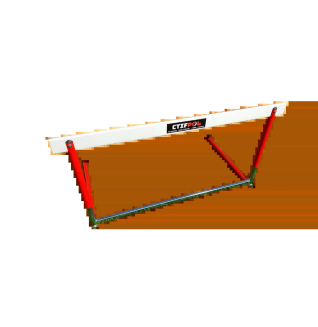

## Czym jest płotek lekkoatletyczny MDP/OSP?

**Płotek lekkoatletyczny MDP/OSP** to lekka i stabilna przeszkoda sportowa zaprojektowana z myślą o wykorzystaniu w konkurencjach toru przeszkód, sztafecie oraz treningach sprawnościowych Młodzieżowych Drużyn Pożarniczych (MDP) i Ochotniczych Straży Pożarnych (OSP). Konstrukcja płotka opiera się na stalowej ramie malowanej proszkowo, odpornej na uszkodzenia mechaniczne i warunki atmosferyczne. Górna belka przeszkody wykonana jest z drewna lub tworzywa sztucznego o odpowiedniej elastyczności, co zwiększa bezpieczeństwo użytkownika w razie kontaktu. Kluczowym elementem płotka jest możliwość regulacji wysokości w przedziale najczęściej od 60 do 110 cm, co pozwala na dostosowanie przeszkody do wieku, wzrostu i poziomu zaawansowania uczestników ćwiczeń. Płotek posiada antypoślizgowe, szerokie podstawy zapewniające stabilność na różnych nawierzchniach – od tartanu, przez murawę, po beton. Dzięki niewielkiej wadze oraz kompaktowym wymiarom, jest łatwy w transporcie i magazynowaniu. Produkt zgodny jest z wytycznymi dla zawodów CTIF oraz programami szkoleniowymi jednostek OSP, a jego parametry umożliwiają bezpieczne użytkowanie zarówno przez dzieci, jak i dorosłych uczestników treningów.

## Zastosowanie płotka lekkoatletycznego MDP/OSP:

**Płotek lekkoatletyczny MDP/OSP** wykorzystywany jest w ćwiczeniach i zawodach sportowo-pożarniczych, które obejmują biegi z przeszkodami, sztafety lub elementy toru bojowego. Stanowi obowiązkowy element torów spra...