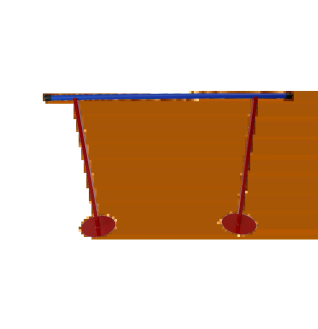

Cena: 520,14 zł

Stojak z Poprzeczką MDP CTIF

Niezawodny Wybór dla Zawodów Sportowo-Pożarniczych

Prezentujemy **Stojak z Poprzeczką MDP CTIF**, dedykowany zawodom sportowo-pożarniczym i wykonany z wysokiej jakości materiałów, które są odporne na działanie zmiennych warunków atmosferycznych. Ten niezawodny element toru przeszkód zapewni Twojej drużynie bezpieczeństwo i trwałość podczas rywalizacji.

Dane techniczne:

- Wysokość: 80 cm
- Szerokość: 120 cm
- Waga: 7,8 kg
- Podpory: stal ST-3S ocynkowana ogniowo lub galwanicznie
- Poprzeczka: wałek drewniany o średnicy 32 mm

Stojak z Poprzeczką MDP CTIF jest zgodny z regulaminem Młodzieżowych Zawodów Sportowo-Pożarniczych. Wybierz sprawdzoną konstrukcję, która zaspokoi potrzeby Twojej drużyny i umożliwi osiągnięcie sukcesów podczas zawodów sportowo-pożarniczych.