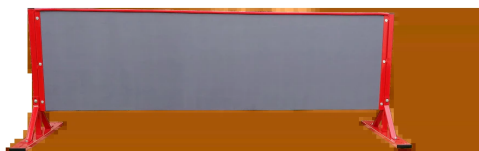

Cena: 1 032,44 zł

Ściana do Bojówki MDP CTIF

Solidność i Bezpieczeństwo dla Młodzieżowych Zawodów Sportowo-Pożarniczych

Przedstawiamy **Ścianę do Bojówki MDP CTIF** - płotek wykonany ze stali i drewna, charakteryzujący się wysoką stabilnością, wytrzymałością i solidnością. Materiały użyte do produkcji gwarantują wieloletnie użytkowanie, a antypoślizgowe wykończenie krawędzi tartanem zwiększa bezpieczeństwo zawodników podczas zawodów.

Dane techniczne:

- Wysokość: 70 cm
- Szerokość: 200 cm
- Prześwit: 15 cm
- Waga: 50 kg
- Podpory: stal ST-3S ocynkowana ogniowo lub galwanicznie
- Błat: drewno o grubości 4 cm
- Krawędź górna pokryta tartanem

Ściana do Bojówki MDP CTIF jest zgodna z regulaminem Młodzieżowych Zawodów Sportowo-Pożarniczych z 2010 roku. Zainwestuj w solidne i bezpieczne rozwiązanie, które przyczyni się do osiągnięcia sukcesów przez Twoją drużynę podczas zawodów sportowo-pożarniczych.