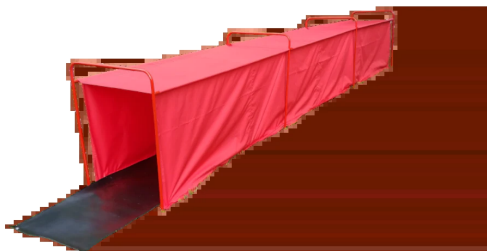

Cena: 4 404,17 zł

Tunel MDP CTIF

Niezawodność i Wygoda dla Młodzieżowych Drużyn Pożarniczych

Prezentujemy **Tunel MDP CTIF**, doskonały element toru dla Młodzieżowych Drużyn Pożarniczych uczestniczących w zawodach sportowo-pożarniczych. Wykonany z grubego i wytrzymałego materiału PCV, tunel jest odporny na działanie czynników zewnętrznych, takich jak woda czy słońce. Jego innowacyjna konstrukcja umożliwia łatwe składanie i przechowywanie, a dołączony pokrowiec chroni poszycie przed uszkodzeniami.

Główne cechy produktu:

- Wymiary: 6 m długości, 60 cm szerokości, 80 cm wysokości
- Waga: 48 kg
- Poszycie: Plandeka PCV 920g/m² - odporna na warunki atmosferyczne
- Stelaż: Profil malowany proszkowo - solidna i trwała konstrukcja

Zestaw zawiera:

- Poprzeczki stelaża (6 szt.)
- Pałaki stelaża (4 szt.)
- Śledzie do kotwienia (8 szt.) - stabilne osadzenie tunelu w podłożu
- Wykładzina (1 szt.)
- Pokrowiec na poszycie (1 szt.) - ochrona przed uszkodzeniami podczas transportu i przechowywania