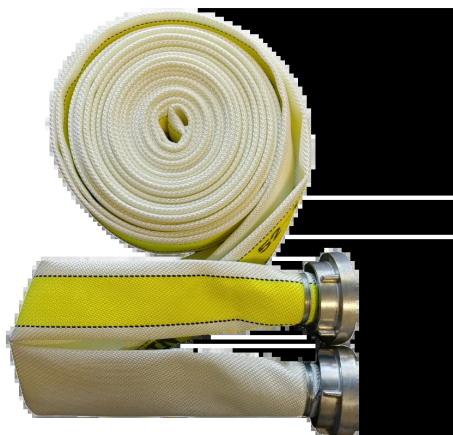

## Wąż Sportowy 15 m Kolor MDP CTIF

### Idealny do Zawodów Sportowo-Pożarniczych dla Młodzieżowych Drużyn Pożarniczych

Przedstawiamy **wąż sportowy o długości 15 m i kolorze MDP CTIF**, specjalnie zaprojektowany z myślą o Młodzieżowych Drużynach Pożarniczych biorących udział w zawodach sportowo-pożarniczych. Wykonany z poliuretanu, który gwarantuje zarówno lekkość, jak i sztywność, co jest kluczowe podczas rozwijania linii węzowej w ćwiczeniach bojowych.

#### Główne cechy produktu:

- Długość 15 m: Idealna długość do zawodów sportowo-pożarniczych i ćwiczeń bojowych
- Nasady 52: Wąż wyposażony w standardowe nasady, zapewniające łatwe łączenie z innymi elementami
- Materiał - poliuretan: Lekkość i sztywność w jednym, gwarantujące łatwość obsługi i wygodę w trakcie zawodów
- Czerwony pasek: Pomaga w wykrywaniu i unikaniu skrętów na linii węzowej, co ułatwia szybkie rozwijanie linii węzowej

Produkt jest zgodny z regulaminem Młodzieżowych Zawodów Sportowo-Pożarniczych, dzięki czemu stanowi doskonałe wyposażenie dla młodych drużyn pożarniczych. Zainwestuj w **wąż sportowy 15 m kolor MDP CTIF** i daj swojej drużynie narzędzia niezbędne do osiągnięcia sukcesów na zawodach sportowo-pożarniczych!