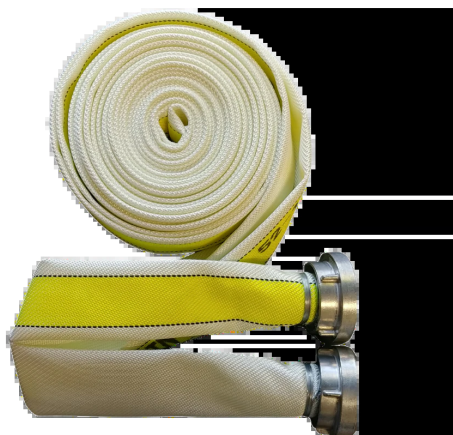

### Czym jest wąż sportowy 15 m kolor MDP CTIF?

**Wąż sportowy 15 m kolor MDP CTIF** to specjalistyczny, lekki wąż przeznaczony do ćwiczeń i zawodów młodzieżowych drużyn pożarniczych (MDP) rozgrywanych zgodnie z międzynarodowym regulaminem CTIF. Produkt charakteryzuje się długością 15 metrów, średnicą DN25 oraz niską masą, co pozwala młodym zawodnikom na swobodne operowanie węzem podczas sztafet, rozwinięć liniowych czy konkurencji bojowych. Wykonany z trwałego oplotu z przędzy poliestrowej oraz elastycznej wkładki wewnętrznej z PCV, zapewnia odpowiednią wytrzymałość i odporność na przetarcia, nawet podczas intensywnego użytkowania na bieżni lub murawie. Wąż dostępny jest w wersjach kolorystycznych - np. niebieski, czerwony, żółty lub zielony - co ułatwia identyfikację podczas konkurencji i nadaje profesjonalny wygląd drużynie. Końcówki wyposażono w nasady aluminiowe łączące typu STORZ 25, gwarantujące kompatybilność z armaturą sportową i trenerami. Produkt zgodny z wytycznymi dla zawodów MDP i dopuszczony do użytku w oficjalnych rozgrywkach oraz treningach przygotowawczych.

### Zastosowanie węża sportowego:

**Wąż sportowy MDP CTIF 15 m** znajduje zastosowanie przede wszystkim w zawodach sportowo-pożarniczych młodzieżowych drużyn pożarniczych (MDP), zarówno podczas etapów przygotowawczych, jak i oficjalnych rozgrywek zgodnych z regulaminem CTIF. Jego długość, masa i średnica zostały dobrane z myślą o młodszych uczestnikach, aby zapewnić komfort i bezpieczeństwo podczas rozwinięć, łąc...