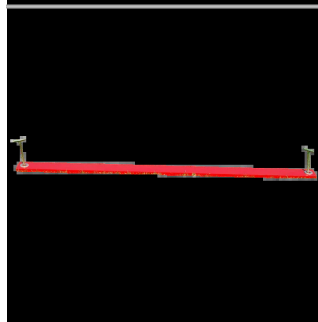

Cena: **61,50 zł**

Czym jest listwa do zawodów MDP [MS]?

Listwa do zawodów MDP [MS] to prosty, ale niezwykle istotny element wyposażenia toru do konkurencji sportowo-pożarniczych organizowanych dla Młodzieżowych Drużyn Pożarniczych. Produkt ten został zaprojektowany zgodnie z wymaganiami regulaminowymi CTIF i służy do wyznaczania linii startu w konkurencjach biegowych, takich jak sztafeta pożarnicza czy tor przeszkód MDP. Listwa produkowana jest przez firmę MS - renomowanego producenta sprzętu dedykowanego jednostkom PSP, OSP oraz młodzieżowym formacjom ratowniczym. Konstrukcja listwy opiera się na solidnym profilu z tworzywa lub drewna, o dokładnie określonej długości i oznaczeniach kolorystycznych, które pozwalają sędziom i zawodnikom na jednoznaczne określenie momentu startu. Dodatkowo, listwa posiada odpowiednie otwory lub oznaczenia pomocnicze, które ułatwiają jej mocowanie do podłoża oraz precyzyjne ustawienie względem pozostałych elementów toru.

Zastosowanie listwy do zawodów MDP [MS]:

Listwa do zawodów MDP wykorzystywana jest przede wszystkim podczas oficjalnych zawodów sportowo-pożarniczych w konkurencjach przeznaczonych dla młodzieży. Służy jako punkt wyjściowy w sztafecie CTIF oraz w konkurencjach indywidualnych na torze przeszkód. Jej obecność pozwala na standaryzację warunków startu i zapewnia równość dla wszystkich uczestników zawodów. Listwa może być także używana podczas treningów w jednostkach OSP, szkołach z klasami mundurowymi czy na obozach szkoleniowych, gdzie młodzie...