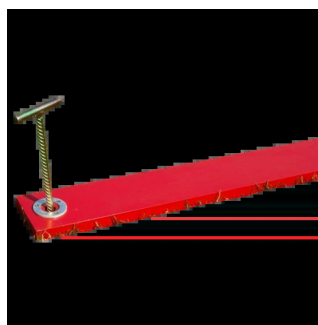

Cena: **61,50 zł**

Czym jest listwa do zawodów MDP [MS]?

Listwa do zawodów MDP [MS] to prosty, ale niezwykle istotny element wyposażenia toru do konkurencji sportowo-pożarniczych organizowanych dla Młodzieżowych Drużyn Pożarniczych. Produkt ten został zaprojektowany zgodnie z wymaganiami regulaminowymi CTIF i służy do wyznaczania linii startu w konkurencjach biegowych, takich jak sztafeta pożarnicza czy tor przeszkód MDP. Listwa produkowana jest przez firmę MS - renomowanego producenta sprzętu dedykowanego jednostkom PSP, OSP oraz młodzieżowym formacjom ratowniczym. Konstrukcja listwy opiera się na solidnym profilu z tworzywa lub drewna, o dokładnie określonej długości i oznaczeniach kolorystycznych, które pozwalają sędziom i zawodnikom na jednoznaczne określenie momentu startu. Dodatkowo, listwa posiada odpowiednie otwory lub oznaczenia pomocnicze, które ułatwiają jej mocowanie do podłoża oraz precyzyjne ustawienie względem pozostałych elementów toru.

Zastosowanie listwy do zawodów MDP [MS]:

Listwa do zawodów MDP wykorzystywana jest przede wszystkim podczas oficjalnych zawodów sportowo-pożarniczych w konkurencjach przeznaczonych dla młodzieży. Służy jako punkt wyjściowy w sztafecie CTIF oraz w konkurencjach indywidualnych na torze przeszkód. Jej obecność pozwala na standaryzację warunków startu i zapewnia równość dla wszystkich uczestników zawodów. Listwa może być także używana podczas treningów w jednostkach OSP, szkołach z klasami mundurowymi czy na obozach szkoleniowych, gdzie młodzie...