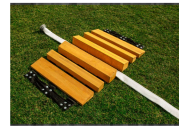

Cena: **811,80 zł**

Mostek przejazdowy drewniany 52x75x110x75x52 MS

Idealne rozwiązanie dla Twojego ogrodu!

Odkryj wytrzymały i estetyczny **mostek przejazdowy drewniany 52x75x110x75x52 MS**, idealny do użycia w ogrodzie lub innym terenie zielonym. Oferując szerokość 70 cm, długość 127 cm i wysokość 11 cm, ten mostek zapewnia komfortowe i bezpieczne przejście dla pieszych oraz pojazdów o niskiej masie.

Wykonany z twardego drewna klejonego, mostek cechuje się solidnością i trwałością. Łączenie belek za pomocą taśmy polipropylenowej o szerokości 90 mm oraz blachy aluminiowej zapewnia dodatkową stabilność konstrukcji. Dzięki wadze 25,0 kg, mostek jest łatwy w montażu i przenoszeniu.