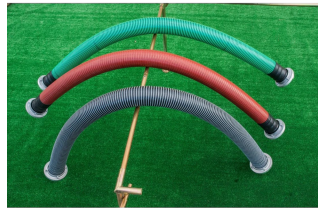

Cena: **882,86 zł**

Cechy:

- ścianka węża: zmiękczone PCV
- spirala wewnętrzna: twarde PCV
- łączniki ssawne 110: aluminium AK-11
- łącznik ssawny z wąskimi kłami (wersja sport)
- taśmowanie: opaski ślimakowe
- zabezpieczenie taśmowania: koszulki termokurczliwe
- zalety: elastyczność
- waga: 10,5 kg

Uwaga:

Wąż ssawny tylko do celów sportowych.