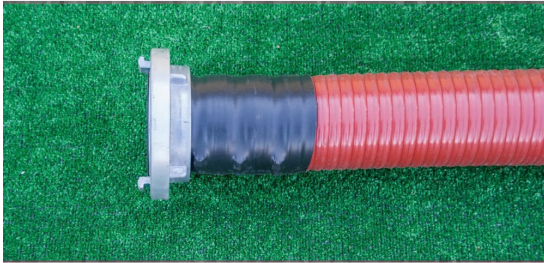

Cena: **882,86 zł**

Cechy:

- ścianka węża: zmiękczone PCV
- spirala wewnętrzna: twarde PCV
- łączniki ssawne 110: aluminium AK-11
- łącznik ssawny z wąskimi kłami (wersja sport)
- taśmowanie: opaski ślimakowe
- zabezpieczenie taśmowania: koszulki termokurczliwe
- zalety: elastyczność
- waga: 10,5 kg

Uwaga:

Wąż ssawny tylko do celów sportowych.